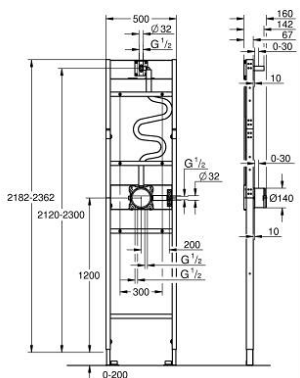

## 10 399 399 90 RAPIDO DOUCHEFRAME ELEMENT VOOR INBOUW DOUCHE-INSTALLATIE MONO

### PRODUCTOMSCHRIJVING

- voor douche-installaties met een handdouche en een Mono hoofddouche
- voorgemonteerde inbouwset GROHE Rapido SmartBox (35 604)
- voorgemonteerde inbouw douchecomponenten voor hand- en hoofddouche
- voorgemonteerde en geïsoleerde gemengde waterleidingen
- voor installatie op de muur of voor studmuren
- gelakt stalen frame
- volledig voorgemonteerd
- in diepte verstelbaar
- 2 inlaten aan onderkant, 1/2"
- min. installatiediepte (van ruwe wand tot eindafwerking) 77-107 mm
- min. installatiediepte (van ruwe wand tot voorkant frame) 67 mm
- hoofddouche uitloophoogte 180 mm verstelbaar
- afsluitende vliezen
- getest op lekken in fabriek
- geschikt voor inbouw 2-functie afwerkingssets in combinatie met GROHE Rapido SmartBox
- geschikt voor GROHE douche-afvoerbochten met 1/2" buitendraad
- geschikt voor GROHE douchearmen met 1/2" buitendraad
- bestel muurbevestigingen voor installatie aan de muur 103 999 9990 (afzonderlijk verkrijgbaar)
- professionele versie