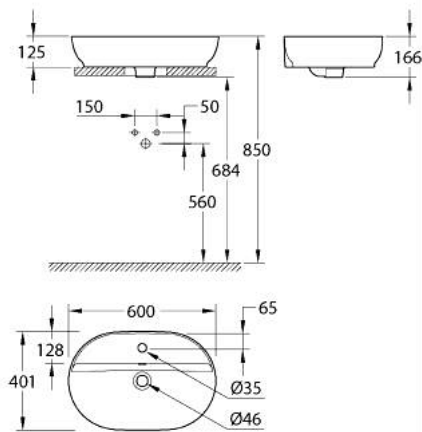

10 356 9SH 00 ESSENCE OPBOUWWASTAFEL 60

PRODUCTOMSCHRIJVING

- Kleur: wit
- 1 kraangat
- met overloop
- 600 x 400 mm
- afvoerset niet inbegrepen
- aanbevolen afvoerset: 118 229 SH00, apart te bestellen
- inclusief bevestigingsset
- uit sanitairporcelein
- GROHE AquaCeramic antikleefcoating
- GROHE HyperClean antibacteriële glazuurlaag