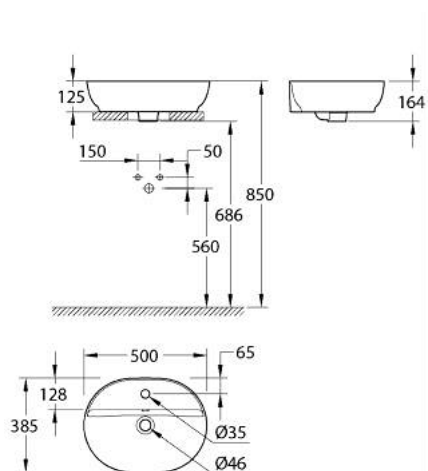

10 356 6SH 00 ESSENCE OPBOUWASTAFEL 50

PRODUCTOMSCHRIJVING

- Kleur: wit
- 1 kraangat
- met overloop
- 500 x 400 mm
- afvoerset niet inbegrepen
- aanbevolen afvoerset: 118 229 SH00, apart te bestellen
- inclusief bevestigingsset
- uit sanitairporcelein
- GROHE AquaCeramic antikleefcoating
- GROHE HyperClean antibacteriële glazuurlaag