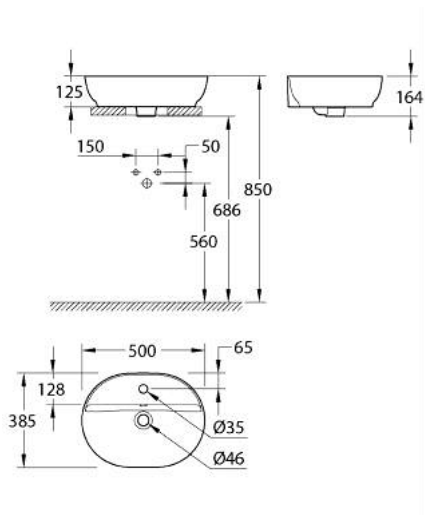

10 356 6SH 00 ESSENCE VASQUE À POSER 50

DESCRIPTION DU PRODUIT

- Couleur: blanc
- 1 trou robinetterie
- Avec trop-plein
- 500 x 400 mm
- set de vidange non compris
- set de vidange recommandé : 118 229 SH00, à commander séparément
- set de fixation inclus
- en céramique sanitaire
- GROHE AquaCeramic revêtement antiadhésif
- GROHE HyperClean Glaçage antibactérien