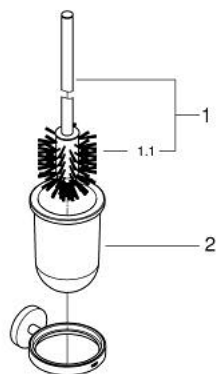

10 246 824 30 ESSENTIALS PORTE-GOUPILLON

DESCRIPTION DU PRODUIT

- Couleur: matte black
- matériaux: verre / métal
- montage mural
- fixation invisible
- fixation avec vis incluses ou avec colle non incluse
- force portante: max. 5 kg
- la capacité de charge spécifiée est valable uniquement pour une charge statique (appliquée lentement) et l'utilisation prévue

10 246 824 30 ESSENTIALS PORTE-GOUPILLON

PIÈCES DE RECHANGE, mars 2023 – maintenant

1: brosse (Numéro de commande 403922430)

1.1: Goupillon sans manche (Numéro de commande 40791001)

2: Verre de remplacement (Numéro de commande 40393000)