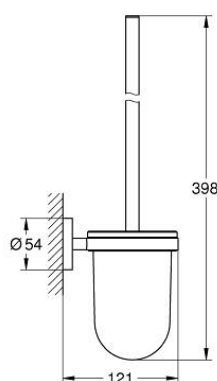

10 246 824 30 ESSENTIALS PORTE-GOUPILLON

DESCRIPTION DU PRODUIT

- Couleur: matte black
- matériaux: verre / métal
- montage mural
- fixation invisible
- fixation avec vis incluses ou avec colle non incluse
- force portante: max. 5 kg
- la capacité de charge spécifiée est valable uniquement pour une charge statique (appliquée lentement) et l'utilisation prévue

10 246 824 30 ESSENTIALS PORTE-GOUPILLON

PIÈCES DE RECHANGE, mars 2023 – maintenant

1: brosse (Numéro de commande 403922430)

1.1: Goupillon sans manche (Numéro de commande 40791001)

2: Verre de remplacement (Numéro de commande 40393000)