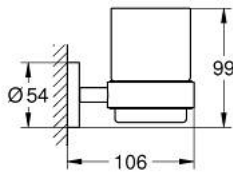

10 225 624 30 ESSENTIALS GLAS MET HOUDER

PRODUCTOMSCHRIJVING

- Kleur: matte black
- materialen: glas / metaal
- bestaande uit:
 - houder
 - glas
 - verborgen bevestiging
- geschikt voor schroeven (inclusief schroeven en pluggen) of lijmen (lijm 40 915 000 wordt apart verkocht)
- draagkracht: max. 5 kg
- de opgegeven draagkracht geldt alleen voor statische (langzaam toegepaste) belasting en beoogd gebruik