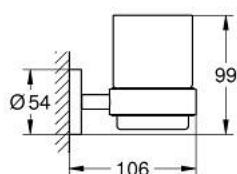

10 225 624 30 ESSENTIALS VERRE AVEC SUPPORT

DESCRIPTION DU PRODUIT

- Couleur: matte black
- matériaux: verre / métal
- constitué de :
- support
- verre
- fixation invisible
- fixation avec vis incluses ou avec colle non incluse
- force portante: max. 5 kg
- la capacité de charge spécifiée est valable uniquement pour une charge statique (appliquée lentement) et l'utilisation prévue