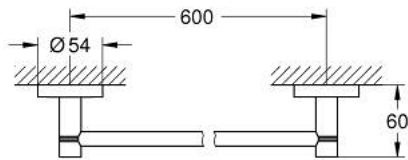

10 225 124 30 ESSENTIALS HANDDOEKHOUDER

PRODUCTOMSCHRIJVING

- Kleur: matte black
- materiaal: metaal
- 654 mm (functionele lengte 600 mm)
- verborgen bevestiging
- geschikt voor schroeven (inclusief schroeven en pluggen) of lijm (lijm 40 915 000 wordt apart verkocht)
- houdkracht: max. 10 kg
- de opgegeven draagkracht geldt alleen voor statische (langzaam toegepaste) belasting en beoogd gebruik