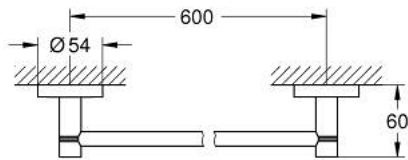

10 225 124 30 ESSENTIALS PORTE-SERVIETTES

DESCRIPTION DU PRODUIT

- Couleur: matte black
- en métal
- 654 mm (longueur fonctionnelle 600 mm)
- fixation invisible
- fixation avec vis incluses ou avec colle non incluse
- charge : max. 10 kg
- la capacité de charge spécifiée est valable uniquement pour une charge statique (appliquée lentement) et l'utilisation prévue