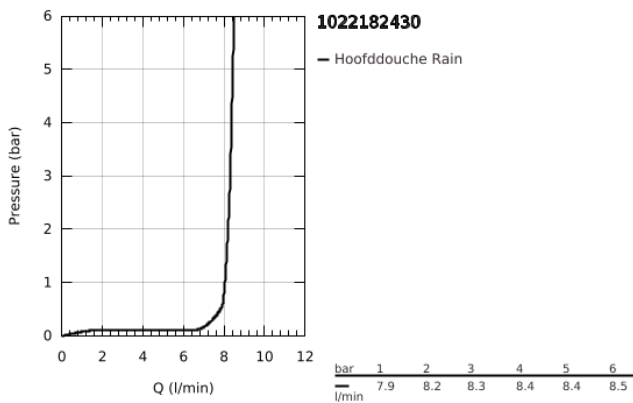

## 10 221 824 30 TEMPESTA 210 HOOFDDOUCHESET, 286 MM, 1 STRAAL

### PRODUCTOMSCHRIJVING

- Kleur: matte black
- bestaande uit:
  - hoofddouche Tempesta 210
  - 1 straal: Rain
  - maximale doorstroming (bij 3 bar): 8 l/min
  - douche-arm Rainshower, sprong: 286 mm
  - GROHE EcoJoy waterbesparende technologie
  - GROHE DreamSpray: optimaal straalpatroon
  - GROHE SpeedClean antikalksysteem
  - Inner WaterGuide - binnenisolatie voor oppervlaktebescherming
  - geschikt voor doorstroomgeiser

10 221 824 30 **TEMPESTA 210 HOOFDDOUCHESET, 286 MM, 1 STRAAL**

**RESERVEONDERDELEN**, februari 2023 – nu

1: Dichting Ø18,5 x Ø12 x 2 (Bestelnummer 0138900M)

2: Zeef (Bestelnummer 48007000)

3: rozet (Bestelnummer 117412430)