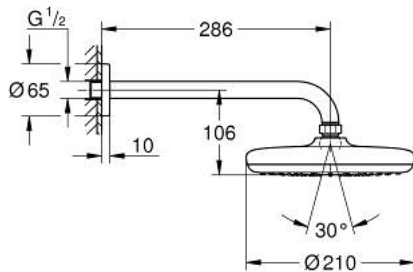

## 10 221 824 30 TEMPESTA 210 HOOFDDOUCHESET, 286 MM, 1 STRAAL

### PRODUCTOMSCHRIJVING

- Kleur: matte black
- bestaande uit:
  - hoofddouche Tempesta 210
  - 1 straal: Rain
  - maximale doorstroming (bij 3 bar): 8 l/min
  - douche-arm Rainshower, sprong: 286 mm
  - GROHE EcoJoy waterbesparende technologie
  - GROHE DreamSpray: optimaal straalpatroon
  - GROHE SpeedClean antikalksysteem
  - Inner WaterGuide - binnenisolatie voor oppervlaktebescherming
  - geschikt voor doorstroomgeiser

10 221 824 30 **TEMPESTA 210 HOOFDDOUCHESET, 286 MM, 1 STRAAL**

**RESERVEONDERDELEN**, februari 2023 – nu

1: Dichting Ø18,5 x Ø12 x 2 (Bestelnummer 0138900M)

2: Zeef (Bestelnummer 48007000)

3: rozet (Bestelnummer 117412430)