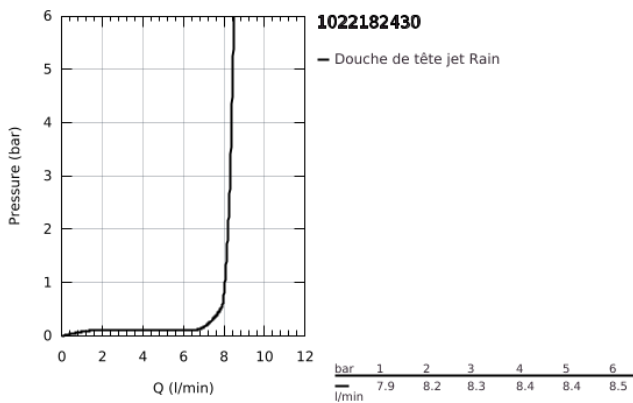

10 221 824 30 TEMPESTA 210 SET DE DOUCHE DE TÊTE, 286 MM, 1 JET

DESCRIPTION DU PRODUIT

- Couleur: matte black
- constitué de :
- douche de tête Tempesta 210
- 1 jet: Rain
- débit maximum (à 3 bar) : 8 l/min
- bras de douche Rainshower, saillie: 286 mm
- GROHE EcoJoy technologie d'économie d'eau
- GROHE DreamSpray : répartition uniforme du flux entre tous les diffuseurs
- GROHE SpeedClean : le calcaire disparaît en un tour de main
- Inner WaterGuide - isolation intérieure pour la protection de la surface
- convient pour les chauffe-eau instantanés

10 221 824 30 TEMPESTA 210 SET DE DOUCHE DE TÊTE, 286 MM, 1 JET

PIÈCES DE RECHANGE, février 2023 – maintenant

1: Joint fibre 15x21 (Numéro de commande 0138900M)

2: Filtre (Numéro de commande 48007000)

3: rosace (Numéro de commande 117412430)