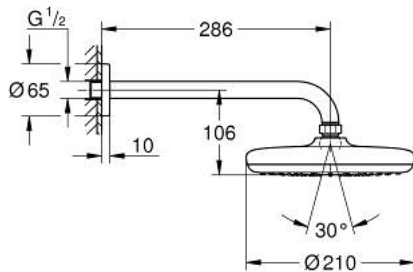

10 221 824 30 TEMPESTA 210 SET DE DOUCHE DE TÊTE, 286 MM, 1 JET

DESCRIPTION DU PRODUIT

- Couleur: matte black
- constitué de :
- douche de tête Tempesta 210
- 1 jet: Rain
- débit maximum (à 3 bar) : 8 l/min
- bras de douche Rainshower, saillie: 286 mm
- GROHE EcoJoy technologie d'économie d'eau
- GROHE DreamSpray : répartition uniforme du flux entre tous les diffuseurs
- GROHE SpeedClean : le calcaire disparaît en un tour de main
- Inner WaterGuide - isolation intérieure pour la protection de la surface
- convient pour les chauffe-eau instantanés

10 221 824 30 TEMPESTA 210 SET DE DOUCHE DE TÊTE, 286 MM, 1 JET

PIÈCES DE RECHANGE, février 2023 – maintenant

1: Joint fibre 15x21 (Numéro de commande 0138900M)

2: Filtre (Numéro de commande 48007000)

3: rosace (Numéro de commande 117412430)