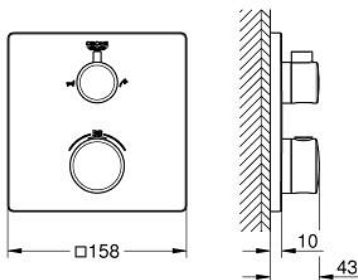

## 10 221 124 30 GROHTHERM THERMOSTATISCHE BADMENGKRAAN VOOR SMARTBOX, VOOR 2 UITGANGEN MET GEÏNTEGREERDE AFSLUITKRAAN/OMSTELLER

### PRODUCTOMSCHRIJVING

- Kleur: matte black
- alleen te gebruiken met ruwbouwset GROHE Rapido SmartBox 35 604
- GROHE TurboStat: 2x sneller en 2x nauwkeuriger de gewenste temperatuur
- wandrozet met GROHE FastFixation (afgedekte rozet- en schachtdichting, afgedekte bevestiging)
- metalen rozet, na installatie 6° verstelbaar
- GROHE SafeStop: instelknop met veiligheidsblokkering bij 38°C
- GROHE SafeStop Plus optionele temperatuurbegrenzer op 43°C of 46°C
- GROHE AquaDimmer, geïntegreerde afsluitkraan/omsteller
- doorstroming: uitgang B = 27 l/min uitgang C = 30 l/min
- wordt geleverd zonder inbouwdeel 35 604 (apart te bestellen)
- professionele versie

### RESERVEONDERDELEN , februari 2023 – nu

- 1: temperatuurgreep (Bestelnummer 490822430)
- 2: Montageplaat (Bestelnummer 49080000)
- 3: rozet (Bestelnummer 490792430)
- 4: shut-off handle (Bestelnummer 490812430)
- 5: Aquadimmer (Bestelnummer 49084000)
- 6: Compact thermo-element 3/4" (Bestelnummer 49028000)
- 7: Terugslagklep (Bestelnummer 49085000)
- 8: Dichting 1/2" (Bestelnummer 48360000)
- 9: GROHE TurboStat cartouche 3/4" (Bestelnummer 49003000)\*
- 10: Sleutel voor bovenstuk 3/4 (Bestelnummer 49059000)\*
- 11: Service stops (Bestelnummer 1405300M)\*
- 12: Universele verlengset voor 2-greeps thermostaten, 25 mm (Bestelnummer 14058000)\*
- 13: Terugstroombeveiligingscombinatie voor Talentofill (DIN EN1717) (Bestelnummer 14055000)\*