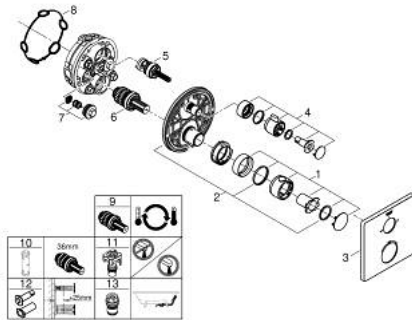

## 10 221 124 30 GROHTHERM THERMOSTATISCHE BADMENGKRAAN VOOR SMARTBOX, VOOR 2 UITGANGEN MET GEÏNTEGREERDE AFSLUITKRAAN/OMSTELLER

### PRODUCTOMSCHRIJVING

- Kleur: matte black
- alleen te gebruiken met ruwbouwset GROHE Rapido SmartBox 35 604
- GROHE TurboStat: 2x sneller en 2x nauwkeuriger de gewenste temperatuur
- wandrozet met GROHE FastFixation (afgedekte rozet- en schachtdichting, afgedekte bevestiging)
- metalen rozet, na installatie 6° verstelbaar
- GROHE SafeStop: instelknop met veiligheidsblokkering bij 38°C
- GROHE SafeStop Plus optionele temperatuurbegrenzer op 43°C of 46°C
- GROHE AquaDimmer, geïntegreerde afsluitkraan/omsteller
- doorstroming: uitgang B = 27 l/min uitgang C = 30 l/min
- wordt geleverd zonder inbouwdeel 35 604 (apart te bestellen)
- professionele versie

### RESERVEONDERDELEN , februari 2023 – nu

- 1: temperatuurgreep (Bestelnummer 490822430)
- 2: Montageplaat (Bestelnummer 49080000)
- 3: rozet (Bestelnummer 490792430)
- 4: shut-off handle (Bestelnummer 490812430)
- 5: Aquadimmer (Bestelnummer 49084000)
- 6: Compact thermo-element 3/4" (Bestelnummer 49028000)
- 7: Terugslagklep (Bestelnummer 49085000)
- 8: Dichting 1/2" (Bestelnummer 48360000)
- 9: GROHE TurboStat cartouche 3/4" (Bestelnummer 49003000)\*
- 10: Sleutel voor bovenstuk 3/4 (Bestelnummer 49059000)\*
- 11: Service stops (Bestelnummer 1405300M)\*
- 12: Universele verlengset voor 2-greeps thermostaten, 25 mm (Bestelnummer 14058000)\*
- 13: Terugstroombeveiligingscombinatie voor Talentofill (DIN EN1717) (Bestelnummer 14055000)\*