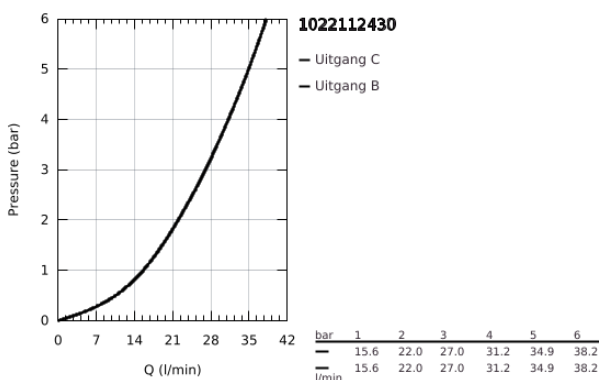

## 10 221 124 30 GROHTHERM THERMOSTATISCHE BADMENGKRAAN VOOR SMARTBOX, VOOR 2 UITGANGEN MET GEÏNTEGREERDE AFSLUITKRAAN/OMSTELLER

### PRODUCTOMSCHRIJVING

- Kleur: matte black
- alleen te gebruiken met ruwbouwset GROHE Rapido SmartBox 35 604
- GROHE TurboStat: 2x sneller en 2x nauwkeuriger de gewenste temperatuur
- wandrozet met GROHE FastFixation (afgedekte rozet- en schachtdichting, afgedekte bevestiging)
- metalen rozet, na installatie 6° verstelbaar
- GROHE SafeStop: instelknop met veiligheidsblokkering bij 38°C
- GROHE SafeStop Plus optionele temperatuurbegrenzer op 43°C of 46°C
- GROHE AquaDimmer, geïntegreerde afsluitkraan/omsteller
- doorstroming: uitgang B = 27 l/min uitgang C = 30 l/min
- wordt geleverd zonder inbouwdeel 35 604 (apart te bestellen)
- professionele versie