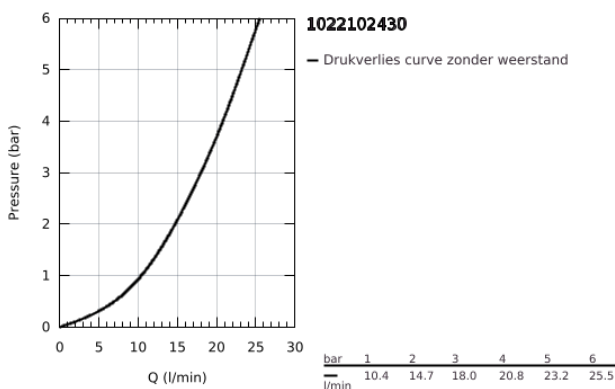

10 221 024 30 GROHTHERM THERMOSTATISCHE BADMENGKRAAN VOOR SMARTBOX, VOOR 2 UITGANGEN MET GEÏNTEGREERDE AFSLUITKRAAN/OMSTELLER

PRODUCTOMSCHRIJVING

- Kleur: matte black
- alleen te gebruiken met ruwbouwset GROHE Rapido SmartBox 35 604
- GROHE TurboStat: 2x sneller en 2x nauwkeuriger de gewenste temperatuur
- wandrozet met GROHE FastFixation (afgedekte rozet- en schachtdichting, afgedekte bevestiging)
- metalen rozet, na installatie 6° verstelbaar
- GROHE SafeStop: instelknop met veiligheidsblokkering bij 38°C
- GROHE SafeStop Plus optionele temperatuurbegrenzer op 43°C of 46°C
- GROHE AquaDimmer, geïntegreerde afsluitkraan/omsteller
- wordt geleverd zonder inbouwdeel 35 604 (apart te bestellen)
- doorstroming: uitgang B = 27 l/min uitgang C = 30 l/min
- professionele versie

10 221 024 30 GROHTHERM THERMOSTATISCHE BADMENGKRAAN VOOR SMARTBOX, VOOR 2 UITGANGEN MET GEÏNTEGREERDE AFSLUITKRAAN/OMSTELLER

RESERVEONDERDELEN , februari 2023 – nu

- 1: temperatuurgreep (Bestelnummer 490822430)
- 2: Montageplaat (Bestelnummer 49080000)
- 3: rozet (Bestelnummer 490752430)
- 4: shut-off handle (Bestelnummer 490812430)
- 5: Aquadimmer (Bestelnummer 49084000)
- 6: Compact thermo-element 3/4" (Bestelnummer 49028000)
- 7: Terugslagklep (Bestelnummer 49085000)
- 8: Dichting 1/2" (Bestelnummer 48360000)
- 9: GROHE TurboStat cartouche 3/4" (Bestelnummer 49003000)*
- 10: Sleutel voor bovenstuk 3/4 (Bestelnummer 49059000)*
- 11: Service stops (Bestelnummer 1405300M)*
- 12: Universele verlengset voor 2-greeps thermostaten, 25 mm (Bestelnummer 14058000)*
- 13: Terugstroombeveiligingscombinatie voor Talentofill (DIN EN1717) (Bestelnummer 14055000)*