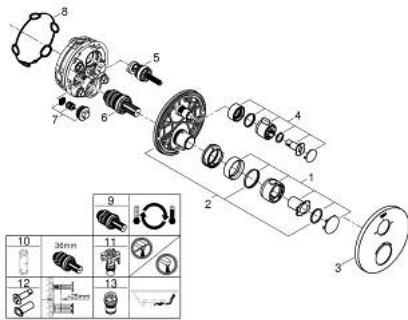

10 221 024 30 GROHTHERM THERMOSTATISCHE BADMENGKRAAN VOOR SMARTBOX, VOOR 2 UITGANGEN MET GEÏNTEGREERDE AFSLUITKRAAN/OMSTELLER

PRODUCTOMSCHRIJVING

- Kleur: matte black
- alleen te gebruiken met ruwbouwset GROHE Rapido SmartBox 35 604
- GROHE TurboStat: 2x sneller en 2x nauwkeuriger de gewenste temperatuur
- wandrozet met GROHE FastFixation (afgedekte rozet- en schachtdichting, afgedekte bevestiging)
- metalen rozet, na installatie 6° verstelbaar
- GROHE SafeStop: instelknop met veiligheidsblokkering bij 38°C
- GROHE SafeStop Plus optionele temperatuurbegrenzer op 43°C of 46°C
- GROHE AquaDimmer, geïntegreerde afsluitkraan/omsteller
- wordt geleverd zonder inbouwdeel 35 604 (apart te bestellen)
- doorstroming: uitgang B = 27 l/min uitgang C = 30 l/min
- professionele versie

10 221 024 30 GROHTHERM THERMOSTATISCHE BADMENGKRAAN VOOR SMARTBOX, VOOR 2 UITGANGEN MET GEÏNTEGREERDE AFSLUITKRAAN/OMSTELLER

RESERVEONDERDELEN , februari 2023 – nu

- 1: temperatuurgreep (Bestelnummer 490822430)
- 2: Montageplaat (Bestelnummer 49080000)
- 3: rozet (Bestelnummer 490752430)
- 4: shut-off handle (Bestelnummer 490812430)
- 5: Aquadimmer (Bestelnummer 49084000)
- 6: Compact thermo-element 3/4" (Bestelnummer 49028000)
- 7: Terugslagklep (Bestelnummer 49085000)
- 8: Dichting 1/2" (Bestelnummer 48360000)
- 9: GROHE TurboStat cartouche 3/4" (Bestelnummer 49003000)*
- 10: Sleutel voor bovenstuk 3/4 (Bestelnummer 49059000)*
- 11: Service stops (Bestelnummer 1405300M)*
- 12: Universele verlengset voor 2-greeps thermostaten, 25 mm (Bestelnummer 14058000)*
- 13: Terugstroombeveiligingscombinatie voor Talentofill (DIN EN1717) (Bestelnummer 14055000)*