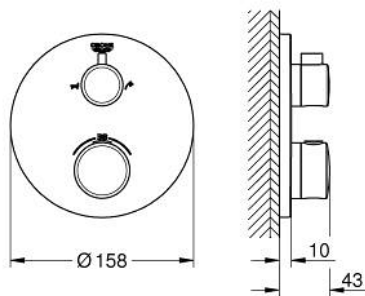

10 221 024 30 GROHTHERM THERMOSTATISCHE BADMENGKRAAN VOOR SMARTBOX, VOOR 2 UITGANGEN MET GEÏNTEGREERDE AFSLUITKRAAN/OMSTELLER

PRODUCTOMSCHRIJVING

- Kleur: matte black
- alleen te gebruiken met ruwbouwset GROHE Rapido SmartBox 35 604
- GROHE TurboStat: 2x sneller en 2x nauwkeuriger de gewenste temperatuur
- wandrozet met GROHE FastFixation (afgedekte rozet- en schachtdichting, afgedekte bevestiging)
- metalen rozet, na installatie 6° verstelbaar
- GROHE SafeStop: instelknop met veiligheidsblokkering bij 38°C
- GROHE SafeStop Plus optionele temperatuurbegrenzer op 43°C of 46°C
- GROHE AquaDimmer, geïntegreerde afsluitkraan/omsteller
- wordt geleverd zonder inbouwdeel 35 604 (apart te bestellen)
- doorstroming: uitgang B = 27 l/min uitgang C = 30 l/min
- professionele versie

10 221 024 30 GROHTHERM THERMOSTATISCHE BADMENGKRAAN VOOR SMARTBOX, VOOR 2 UITGANGEN MET GEÏNTEGREERDE AFSLUITKRAAN/OMSTELLER

RESERVEONDERDELEN , februari 2023 – nu

- 1: temperatuurgreep (Bestelnummer 490822430)
- 2: Montageplaat (Bestelnummer 49080000)
- 3: rozet (Bestelnummer 490752430)
- 4: shut-off handle (Bestelnummer 490812430)
- 5: Aquadimmer (Bestelnummer 49084000)
- 6: Compact thermo-element 3/4" (Bestelnummer 49028000)
- 7: Terugslagklep (Bestelnummer 49085000)
- 8: Dichting 1/2" (Bestelnummer 48360000)
- 9: GROHE TurboStat cartouche 3/4" (Bestelnummer 49003000)*
- 10: Sleutel voor bovenstuk 3/4 (Bestelnummer 49059000)*
- 11: Service stops (Bestelnummer 1405300M)*
- 12: Universele verlengset voor 2-greeps thermostaten, 25 mm (Bestelnummer 14058000)*
- 13: Terugstroombeveiligingscombinatie voor Talentofill (DIN EN1717) (Bestelnummer 14055000)*