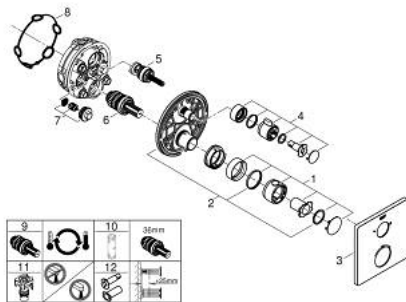

10 220 924 30 GROHTHERM THERMOSTATISCHE DOUCHEMENGKRAAN VOOR SMARTBOX, VOOR 2 UITGANGEN MET GEÏNTEGREERDE AFSLUITKRAAN/OMSTELLER

PRODUCTOMSCHRIJVING

- Kleur: matte black
- alleen te gebruiken met ruwbouwset GROHE Rapido SmartBox 35 604
- GROHE TurboStat: 2x sneller en 2x nauwkeuriger de gewenste temperatuur
- wandrozet met GROHE FastFixation (afgedekte rozet- en schachtdichting, afgedekte bevestiging)
- metalen rozet, na installatie 6° verstelbaar
- GROHE SafeStop: instelknop met veiligheidsblokkering bij 38°C
- GROHE SafeStop Plus optionele temperatuurbegrenzer op 43°C of 46°C
- GROHE AquaDimmer, geïntegreerde afsluitkraan/omsteller
- wordt geleverd zonder inbouwdeel 35 604 (apart te bestellen)
- doorstroming: uitgang B = 27 l/min uitgang C = 30 l/min
- professionele versie

10 220 924 30 GROHTHERM THERMOSTATISCHE DOUCHEMENGKRAAN VOOR SMARTBOX, VOOR 2 UITGANGEN MET GEÏNTEGREERDE AFSLUITKRAAN/OMSTELLER

RESERVEONDERDELEN , februari 2023 – nu

- 1: temperatuurgreep (Bestelnummer 490822430)
- 2: Montageplaat (Bestelnummer 49080000)
- 3: escutcheon (Bestelnummer 490782430)
- 4: shut-off handle (Bestelnummer 490812430)
- 5: Aquadimmer (Bestelnummer 49084000)
- 6: Compact thermo-element 3/4" (Bestelnummer 49028000)
- 7: Terugslagklep (Bestelnummer 49085000)
- 8: Dichting 1/2" (Bestelnummer 48360000)
- 9: GROHE TurboStat cartouche 3/4" (Bestelnummer 49003000)*
- 10: Sleutel voor bovenstuk 3/4" (Bestelnummer 49059000)*
- 11: Service stops (Bestelnummer 1405300M)*
- 12: Universele verlengset voor 2-greeps thermostaten, 25 mm (Bestelnummer 14058000)*