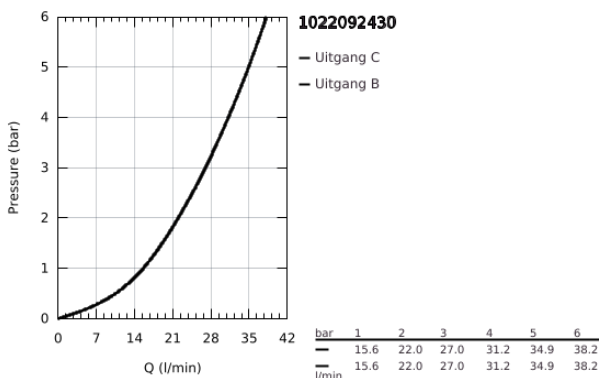

10 220 924 30 GROHTHERM THERMOSTATISCHE DOUCHEMENGKRAAN VOOR SMARTBOX, VOOR 2 UITGANGEN MET GEÏNTEGREERDE AFSLUITKRAAN/OMSTELLER

PRODUCTOMSCHRIJVING

- Kleur: matte black
- alleen te gebruiken met ruwbouwset GROHE Rapido SmartBox 35 604
- GROHE TurboStat: 2x sneller en 2x nauwkeuriger de gewenste temperatuur
- wandrozet met GROHE FastFixation (afgedekte rozet- en schachtdichting, afgedekte bevestiging)
- metalen rozet, na installatie 6° verstelbaar
- GROHE SafeStop: instelknop met veiligheidsblokkering bij 38°C
- GROHE SafeStop Plus optionele temperatuurbegrenzer op 43°C of 46°C
- GROHE AquaDimmer, geïntegreerde afsluitkraan/omsteller
- wordt geleverd zonder inbouwdeel 35 604 (apart te bestellen)
- doorstroming: uitgang B = 27 l/min uitgang C = 30 l/min
- professionele versie

10 220 924 30 GROHTHERM THERMOSTATISCHE DOUCHEMENGKRAAN VOOR SMARTBOX, VOOR 2 UITGANGEN MET GEÏNTEGREERDE AFSLUITKRAAN/OMSTELLER

RESERVEONDERDELEN , februari 2023 – nu

- 1: temperatuurgreep (Bestelnummer 490822430)
- 2: Montageplaat (Bestelnummer 49080000)
- 3: escutcheon (Bestelnummer 490782430)
- 4: shut-off handle (Bestelnummer 490812430)
- 5: Aquadimmer (Bestelnummer 49084000)
- 6: Compact thermo-element 3/4" (Bestelnummer 49028000)
- 7: Terugslagklep (Bestelnummer 49085000)
- 8: Dichting 1/2" (Bestelnummer 48360000)
- 9: GROHE TurboStat cartouche 3/4" (Bestelnummer 49003000)*
- 10: Sleutel voor bovenstuk 3/4" (Bestelnummer 49059000)*
- 11: Service stops (Bestelnummer 1405300M)*
- 12: Universele verlengset voor 2-greeps thermostaten, 25 mm (Bestelnummer 14058000)*