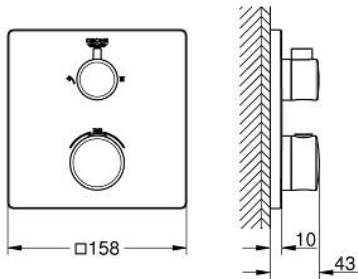

10 220 924 30 GROHTHERM THERMOSTATISCHE DOUCHEMENGKRAAN VOOR SMARTBOX, VOOR 2 UITGANGEN MET GEÏNTEGREERDE AFSLUITKRAAN/OMSTELLER

PRODUCTOMSCHRIJVING

- Kleur: matte black
- alleen te gebruiken met ruwbouwset GROHE Rapido SmartBox 35 604
- GROHE TurboStat: 2x sneller en 2x nauwkeuriger de gewenste temperatuur
- wandrozet met GROHE FastFixation (afgedekte rozet- en schachtdichting, afgedekte bevestiging)
- metalen rozet, na installatie 6° verstelbaar
- GROHE SafeStop: instelknop met veiligheidsblokkering bij 38°C
- GROHE SafeStop Plus optionele temperatuurbegrenzer op 43°C of 46°C
- GROHE AquaDimmer, geïntegreerde afsluitkraan/omsteller
- wordt geleverd zonder inbouwdeel 35 604 (apart te bestellen)
- doorstroming: uitgang B = 27 l/min uitgang C = 30 l/min
- professionele versie

10 220 924 30 GROHTHERM THERMOSTATISCHE DOUCHEMENGKRAAN VOOR SMARTBOX, VOOR 2 UITGANGEN MET GEÏNTEGREERDE AFSLUITKRAAN/OMSTELLER

RESERVEONDERDELEN , februari 2023 – nu

- 1: temperatuurgreep (Bestelnummer 490822430)
- 2: Montageplaat (Bestelnummer 49080000)
- 3: escutcheon (Bestelnummer 490782430)
- 4: shut-off handle (Bestelnummer 490812430)
- 5: Aquadimmer (Bestelnummer 49084000)
- 6: Compact thermo-element 3/4" (Bestelnummer 49028000)
- 7: Terugslagklep (Bestelnummer 49085000)
- 8: Dichting 1/2" (Bestelnummer 48360000)
- 9: GROHE TurboStat cartouche 3/4" (Bestelnummer 49003000)*
- 10: Sleutel voor bovenstuk 3/4" (Bestelnummer 49059000)*
- 11: Service stops (Bestelnummer 1405300M)*
- 12: Universele verlengset voor 2-greeps thermostaten, 25 mm (Bestelnummer 14058000)*