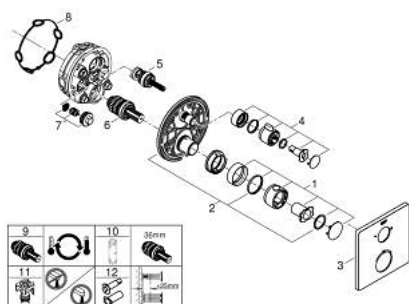

## 10 220 924 30 GROHTHERM MITIGEUR DE DOUCHE THERMOSTATIQUE POUR SMARTBOX, POUR 2 SORTIES AVEC ROBINET D'ARRÊT / INVERSEUR INTÉGRÉ

### DESCRIPTION DU PRODUIT

- Couleur: matte black
- à combiner impérativement avec GROHE Rapido SmartBox 35 604
- GROHE TurboStat Régulation thermostatique quasi-instantanée
- rosace avec GROHE FastFixation (fixations cachées)
- rosace en métal, ajustable rétroactivement de 6°
- GROHE SafeStop : butée à 38°C
- GROHE SafeStop Plus limiteur optionnel température à 43°C ou 46°C
- GROHE AquaDimmer, robinet d'arrêt / inverseur intégré
- livré sans corps encastré 35 604 (à commander séparément)
- débit : sortie B = 27 l/min sortie C = 30 l/min
- édition professionnelle

### PIÈCES DE RECHANGE, février 2023 – maintenant

- 1: poignée sélect. température (Numéro de commande 490822430)
  - 2: Plaque de montage (Numéro de commande 49080000)
  - 3: rosace (Numéro de commande 490782430)
  - 4: poignée d'arrêt (Numéro de commande 490812430)
  - 5: Aquadimmer (Numéro de commande 49084000)
  - 6: Cartouche thermostatique compact 3/4" (Numéro de commande 49028000)
  - 7: Clapet anti-retour (Numéro de commande 49085000)
  - 8: Joint 1/2" (Numéro de commande 48360000)
  - 9: GROHE TurboStat cartouche 3/4" (Numéro de commande 49003000)\*
  - 10: Clé 14 (Numéro de commande 49059000)\*
  - 11: Boutons de service (Numéro de commande 1405300M)\*
  - 12: Set de rallonge universel pour thermostats à 2 poignées, 25 mm (Numéro de commande 14058000)\*
- \* Accessoires optionels