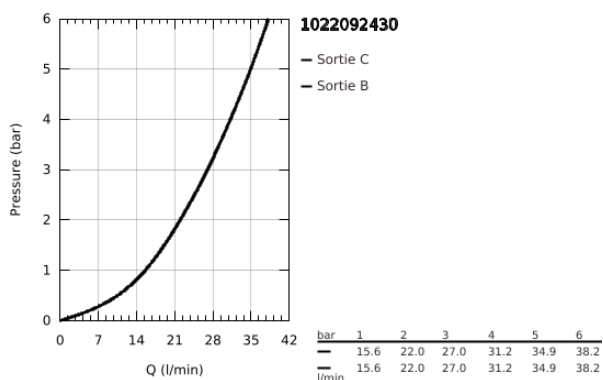

## 10 220 924 30 GROHTHERM MITIGEUR DE DOUCHE THERMOSTATIQUE POUR SMARTBOX, POUR 2 SORTIES AVEC ROBINET D'ARRÊT / INVERSEUR INTÉGRÉ

### DESCRIPTION DU PRODUIT

- Couleur: matte black
- à combiner impérativement avec GROHE Rapido SmartBox 35 604
- GROHE TurboStat Régulation thermostatique quasi-instantanée
- rosace avec GROHE FastFixation (fixations cachées)
- rosace en métal, ajustable rétroactivement de 6°
- GROHE SafeStop : butée à 38°C
- GROHE SafeStop Plus limiteur optionnel température à 43°C ou 46°C
- GROHE AquaDimmer, robinet d'arrêt / inverseur intégré
- livré sans corps encastré 35 604 (à commander séparément)
- débit : sortie B = 27 l/min sortie C = 30 l/min
- édition professionnelle