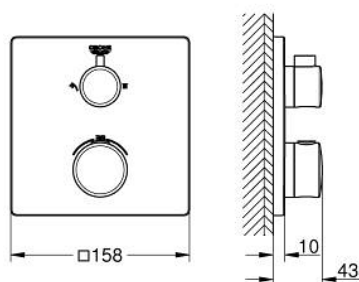

## 10 220 924 30 GROHTHERM MITIGEUR DE DOUCHE THERMOSTATIQUE POUR SMARTBOX, POUR 2 SORTIES AVEC ROBINET D'ARRÊT / INVERSEUR INTÉGRÉ

### DESCRIPTION DU PRODUIT

- Couleur: matte black
- à combiner impérativement avec GROHE Rapido SmartBox 35 604
- GROHE TurboStat Régulation thermostatique quasi-instantanée
- rosace avec GROHE FastFixation (fixations cachées)
- rosace en métal, ajustable rétroactivement de 6°
- GROHE SafeStop : butée à 38°C
- GROHE SafeStop Plus limiteur optionnel température à 43°C ou 46°C
- GROHE AquaDimmer, robinet d'arrêt / inverseur intégré
- livré sans corps encastré 35 604 (à commander séparément)
- débit : sortie B = 27 l/min sortie C = 30 l/min
- édition professionnelle

### PIÈCES DE RECHANGE, février 2023 – maintenant

- 1: poignée sélect. température (Numéro de commande 490822430)
  - 2: Plaque de montage (Numéro de commande 49080000)
  - 3: rosace (Numéro de commande 490782430)
  - 4: poignée d'arrêt (Numéro de commande 490812430)
  - 5: Aquadimmer (Numéro de commande 49084000)
  - 6: Cartouche thermostatique compact 3/4" (Numéro de commande 49028000)
  - 7: Clapet anti-retour (Numéro de commande 49085000)
  - 8: Joint 1/2" (Numéro de commande 48360000)
  - 9: GROHE TurboStat cartouche 3/4" (Numéro de commande 49003000)\*
  - 10: Clé 14 (Numéro de commande 49059000)\*
  - 11: Boutons de service (Numéro de commande 1405300M)\*
  - 12: Set de rallonge universel pour thermostats à 2 poignées, 25 mm (Numéro de commande 14058000)\*
- \* Accessoires optionels