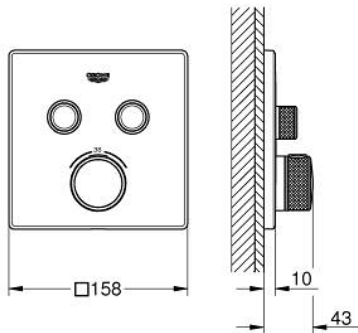

10 216 6KF 00 GROHTHERM SMARTCONTROL INBOUW THERMOSTAAT MET 2 UITGANGEN

PRODUCTOMSCHRIJVING

- Kleur: phantom black
- alleen te gebruiken met ruwbouwset GROHE Rapido SmartBox 35 604
- metalen rozet met GROHE FastFixation (bedekte bevestiging), na installatie 6° verstelbaar
- 1 SmartControl knop voor aan-uit, draai voor aanpassen volume
- verwisselbare pictogrammen
- GROHE TurboStat: 2x sneller en 2x nauwkeuriger de gewenste temperatuur
- GROHE ProGrip met kartelstructuur
- GROHE SafeStop: instelknop met veiligheidsblokkering bij 38°C
- GROHE SafeStop Plus optionele temperatuurbegrenzer op 43°C of 46°C
- geïntegreerde BELGAQUA-erkende terugslagkleppen en filters
- meerdere uitgangen kunnen tegelijkertijd worden gebruikt
- wordt geleverd zonder inbouwdeel 35 604 (apart te bestellen)
- doorstroming: uitgang B = 24 l/min uitgang C = 26 l/min uitgang B+C = 29 l/min