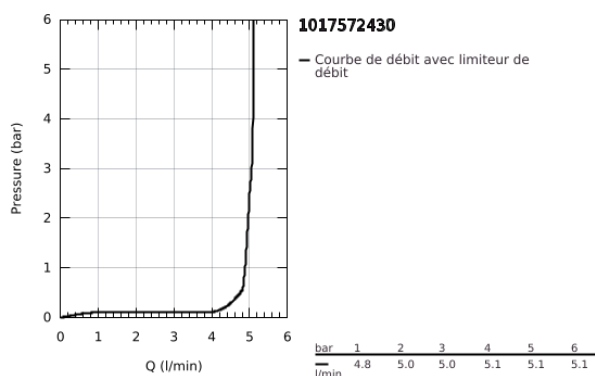

10 175 724 30 GROHE CUBE0 MITIGEUR MONOCOMMANDE LAVABO TAILLE M

DESCRIPTION DU PRODUIT

- Couleur: matte black
- monotrou
- levier en métal
- GROHE SilkMove : cartouche en céramique 28 mm
- EcoMode à eau froide en position centrale du levier permet d'économiser de l'énergie.
- limiteur de débit ajustable
- avec limiteur de température
- GROHE EcoJoy technologie d'économie d'eau
- débit maximal (à 3 bar) : 5 l/min
- GROHE FastFixation installation rapide
- corps lisse avec vidage push-open
- flexible(s) de raccordement souple(s)

10 175 724 30 **GROHE CUBE0 MITIGEUR MONOCOMMANDE LAVABO**
TAILLE M

PIÈCES DE RECHANGE, janvier 2023 – maintenant

- 1: levier (Numéro de commande 1060182430)
- 2: Capuchon de recouvrement (Numéro de commande 465812430)
- 3: Bague de fixation (Numéro de commande 07419000)
- 4: cartouche (Numéro de commande 1060179990)
- 5: Mousseur (Numéro de commande 481592430)
- 6: rosace (Numéro de commande 1060152430)
- 7: Ensemble de fixation universel pour robinets (Numéro de commande 46249000)
- 8: Bonde de vidage clic-clac (Numéro de commande 658072430)
- 9: Clef platte SW 46 mm à 6 pans (Numéro de commande 19017000)*