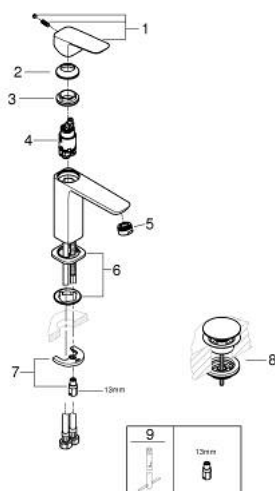

10 175 724 30 GROHE CUBE0 MITIGEUR MONOCOMMANDE LAVABO TAILLE M

DESCRIPTION DU PRODUIT

- Couleur: matte black
- monotrou
- levier en métal
- GROHE SilkMove : cartouche en céramique 28 mm
- EcoMode à eau froide en position centrale du levier permet d'économiser de l'énergie.
- limiteur de débit ajustable
- avec limiteur de température
- GROHE EcoJoy technologie d'économie d'eau
- débit maximal (à 3 bar) : 5 l/min
- GROHE FastFixation installation rapide
- corps lisse avec vidage push-open
- flexible(s) de raccordement souple(s)

10 175 724 30 **GROHE CUBE0 MITIGEUR MONOCOMMANDE LAVABO**
TAILLE M

PIÈCES DE RECHANGE, janvier 2023 – maintenant

- 1: levier (Numéro de commande 1060182430)
- 2: Capuchon de recouvrement (Numéro de commande 465812430)
- 3: Bague de fixation (Numéro de commande 07419000)
- 4: cartouche (Numéro de commande 1060179990)
- 5: Mousseur (Numéro de commande 481592430)
- 6: rosace (Numéro de commande 1060152430)
- 7: Ensemble de fixation universel pour robinets (Numéro de commande 46249000)
- 8: Bonde de vidage clic-clac (Numéro de commande 658072430)
- 9: Clef platte SW 46 mm à 6 pans (Numéro de commande 19017000)*