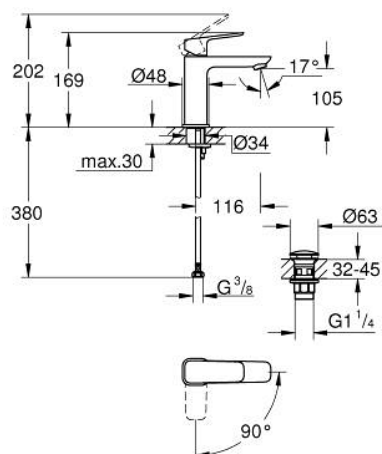

10 175 724 30 GROHE CUBE0 MITIGEUR MONOCOMMANDE LAVABO TAILLE M

DESCRIPTION DU PRODUIT

- Couleur: matte black
- monotrou
- levier en métal
- GROHE SilkMove : cartouche en céramique 28 mm
- EcoMode à eau froide en position centrale du levier permet d'économiser de l'énergie.
- limiteur de débit ajustable
- avec limiteur de température
- GROHE EcoJoy technologie d'économie d'eau
- débit maximal (à 3 bar) : 5 l/min
- GROHE FastFixation installation rapide
- corps lisse avec vidage push-open
- flexible(s) de raccordement souple(s)

10 175 724 30 **GROHE CUBE0 MITIGEUR MONOCOMMANDE LAVABO**
TAILLE M

PIÈCES DE RECHANGE, janvier 2023 – maintenant

- 1: levier (Numéro de commande 1060182430)
- 2: Capuchon de recouvrement (Numéro de commande 465812430)
- 3: Bague de fixation (Numéro de commande 07419000)
- 4: cartouche (Numéro de commande 1060179990)
- 5: Mousseur (Numéro de commande 481592430)
- 6: rosace (Numéro de commande 1060152430)
- 7: Ensemble de fixation universel pour robinets (Numéro de commande 46249000)
- 8: Bonde de vidage clic-clac (Numéro de commande 658072430)
- 9: Clef platte SW 46 mm à 6 pans (Numéro de commande 19017000)*