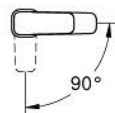

10 173 200 00 **GROHE CUBE0 MITIGEUR MONOCOMMANDE LAVABO**
TAILLE S

DESCRIPTION DU PRODUIT

- Couleur: chromé
- monotrou
- levier en métal
- GROHE SilkMove : cartouche en céramique 28 mm
- EcoMode à eau froide en position centrale du levier permet d'économiser de l'énergie.
- limiteur de débit ajustable
- avec limiteur de température
- finition GROHE LongLife
- GROHE EcoJoy technologie d'économie d'eau
- débit maximal (à 3 bar) : 5 l/min
- GROHE FastFixation installation rapide
- corps lisse avec vidage push-open
- flexible(s) de raccordement souple(s)

10 173 200 00 **GROHE CUBEO MITIGEUR MONOCOMMANDE LAVABO**
TAILLE S

PIÈCES DE RECHANGE, janvier 2023 – maintenant

- 1: levier (Numéro de commande 1060180000)
- 2: Capuchon de recouvrement (Numéro de commande 46581000)
- 3: Bague de fixation (Numéro de commande 07419000)
- 4: cartouche (Numéro de commande 1060179990)
- 5: Mousseur (Numéro de commande 48159000)
- 6: rosace (Numéro de commande 1060150000)
- 7: Ensemble de fixation universel pour robinets (Numéro de commande 46249000)
- 8: Bonde de vidage clic-clac (Numéro de commande 65807000)
- 9: Clef platte SW 46 mm à 6 pans (Numéro de commande 19017000)*