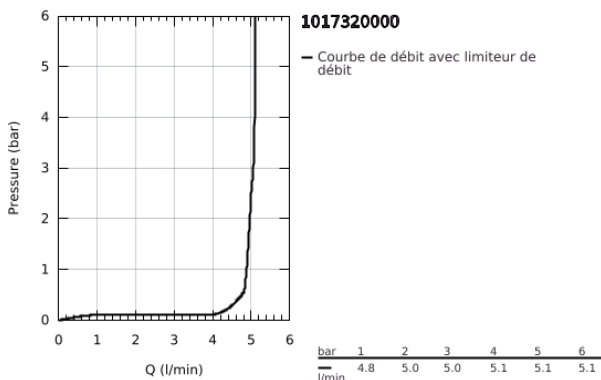

10 173 200 00 **GROHE CUBE0 MITIGEUR MONOCOMMANDE LAVABO**
TAILLE S

DESCRIPTION DU PRODUIT

- Couleur: chromé
- monotrou
- levier en métal
- GROHE SilkMove : cartouche en céramique 28 mm
- EcoMode à eau froide en position centrale du levier permet d'économiser de l'énergie.
- limiteur de débit ajustable
- avec limiteur de température
- finition GROHE LongLife
- GROHE EcoJoy technologie d'économie d'eau
- débit maximal (à 3 bar) : 5 l/min
- GROHE FastFixation installation rapide
- corps lisse avec vidage push-open
- flexible(s) de raccordement souple(s)

10 173 200 00 **GROHE CUBEO MITIGEUR MONOCOMMANDE LAVABO**
TAILLE S

PIÈCES DE RECHANGE, janvier 2023 – maintenant

- 1: levier (Numéro de commande 1060180000)
- 2: Capuchon de recouvrement (Numéro de commande 46581000)
- 3: Bague de fixation (Numéro de commande 07419000)
- 4: cartouche (Numéro de commande 1060179990)
- 5: Mousseur (Numéro de commande 48159000)
- 6: rosace (Numéro de commande 1060150000)
- 7: Ensemble de fixation universel pour robinets (Numéro de commande 46249000)
- 8: Bonde de vidage clic-clac (Numéro de commande 65807000)
- 9: Clef platte SW 46 mm à 6 pans (Numéro de commande 19017000)*