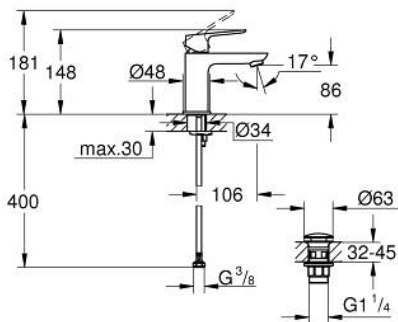

10 173 200 00 **GROHE CUBE0 MITIGEUR MONOCOMMANDE LAVABO**
TAILLE S

DESCRIPTION DU PRODUIT

- Couleur: chromé
- monotrou
- levier en métal
- GROHE SilkMove : cartouche en céramique 28 mm
- EcoMode à eau froide en position centrale du levier permet d'économiser de l'énergie.
- limiteur de débit ajustable
- avec limiteur de température
- finition GROHE LongLife
- GROHE EcoJoy technologie d'économie d'eau
- débit maximal (à 3 bar) : 5 l/min
- GROHE FastFixation installation rapide
- corps lisse avec vidage push-open
- flexible(s) de raccordement souple(s)

10 173 200 00 **GROHE CUBEO MITIGEUR MONOCOMMANDE LAVABO**
TAILLE S

PIÈCES DE RECHANGE, janvier 2023 – maintenant

- 1: levier (Numéro de commande 1060180000)
- 2: Capuchon de recouvrement (Numéro de commande 46581000)
- 3: Bague de fixation (Numéro de commande 07419000)
- 4: cartouche (Numéro de commande 1060179990)
- 5: Mousseur (Numéro de commande 48159000)
- 6: rosace (Numéro de commande 1060150000)
- 7: Ensemble de fixation universel pour robinets (Numéro de commande 46249000)
- 8: Bonde de vidage clic-clac (Numéro de commande 65807000)
- 9: Clef platte SW 46 mm à 6 pans (Numéro de commande 19017000)*