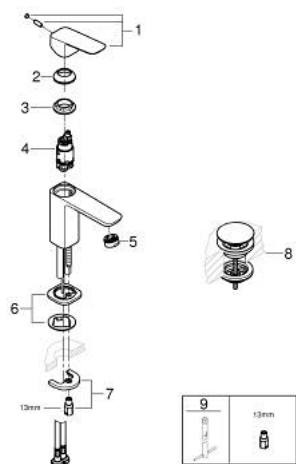

10 173 200 00 **GROHE CUBE0 MITIGEUR MONOCOMMANDE LAVABO**
TAILLE S

DESCRIPTION DU PRODUIT

- Couleur: chromé
- monotrou
- levier en métal
- GROHE SilkMove : cartouche en céramique 28 mm
- EcoMode à eau froide en position centrale du levier permet d'économiser de l'énergie.
- limiteur de débit ajustable
- avec limiteur de température
- finition GROHE LongLife
- GROHE EcoJoy technologie d'économie d'eau
- débit maximal (à 3 bar) : 5 l/min
- GROHE FastFixation installation rapide
- corps lisse avec vidage push-open
- flexible(s) de raccordement souple(s)

10 173 200 00 **GROHE CUBEO MITIGEUR MONOCOMMANDE LAVABO**
TAILLE S

PIÈCES DE RECHANGE, janvier 2023 – maintenant

- 1: levier (Numéro de commande 1060180000)
- 2: Capuchon de recouvrement (Numéro de commande 46581000)
- 3: Bague de fixation (Numéro de commande 07419000)
- 4: cartouche (Numéro de commande 1060179990)
- 5: Mousseur (Numéro de commande 48159000)
- 6: rosace (Numéro de commande 1060150000)
- 7: Ensemble de fixation universel pour robinets (Numéro de commande 46249000)
- 8: Bonde de vidage clic-clac (Numéro de commande 65807000)
- 9: Clef platte SW 46 mm à 6 pans (Numéro de commande 19017000)*