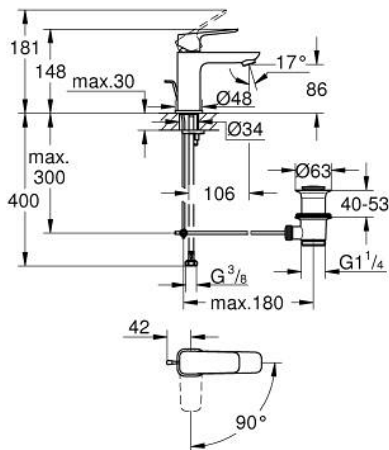

## 10 173 024 30 GROHE CUBE0 MITIGEUR MONOCOMMANDE LAVABO TAILLE S

### DESCRIPTION DU PRODUIT

- Couleur: matte black
- monotrou
- levier en métal
- GROHE SilkMove : cartouche en céramique 28 mm
- EcoMode à eau froide en position centrale du levier permet d'économiser de l'énergie.
- limiteur de débit ajustable
- avec limiteur de température
- GROHE EcoJoy technologie d'économie d'eau
- débit maximal (à 3 bar) : 5 l/min
- GROHE FastFixation installation rapide
- vidage automatique 1 1/4"
- flexible(s) de raccordement souple(s)

### PIÈCES DE RECHANGE, janvier 2023 – maintenant

- 1: levier (Numéro de commande 1060182430)
- 2: Capuchon de recouvrement (Numéro de commande 465812430)
- 3: Bague de fixation (Numéro de commande 07419000)
- 4: cartouche (Numéro de commande 1060179990)
- 5: Mousseur (Numéro de commande 481592430)
- 6: tirette de vidage (Numéro de commande 659362430)
- 7: rosace (Numéro de commande 1060152430)
- 8: Ensemble de fixation universel pour robinets (Numéro de commande 46249000)
- 9: Garniture de vidage 1 1/4" (Numéro de commande 289102430)
- 9.1: Clapet de vidage (Numéro de commande 071822430)
- 9.2: Tige et rotule de vidage (Numéro de commande 07052000)
- 10: Clef platte SW 46 mm à 6 pans (Numéro de commande 19017000)\*
- 11: Tige et rotule de vidage (Numéro de commande 07341000)\*