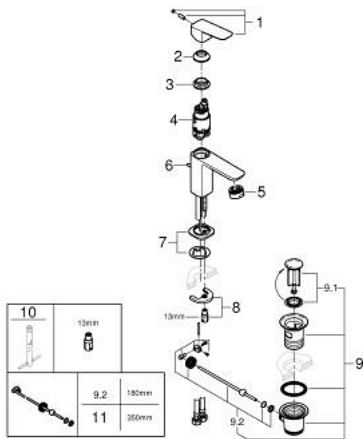

## 10 173 024 30 GROHE CUBE0 MITIGEUR MONOCOMMANDE LAVABO TAILLE S

### DESCRIPTION DU PRODUIT

- Couleur: matte black
- monotrou
- levier en métal
- GROHE SilkMove : cartouche en céramique 28 mm
- EcoMode à eau froide en position centrale du levier permet d'économiser de l'énergie.
- limiteur de débit ajustable
- avec limiteur de température
- GROHE EcoJoy technologie d'économie d'eau
- débit maximal (à 3 bar) : 5 l/min
- GROHE FastFixation installation rapide
- vidage automatique 1 1/4"
- flexible(s) de raccordement souple(s)

### PIÈCES DE RECHANGE, janvier 2023 – maintenant

- 1: levier (Numéro de commande 1060182430)
- 2: Capuchon de recouvrement (Numéro de commande 465812430)
- 3: Bague de fixation (Numéro de commande 07419000)
- 4: cartouche (Numéro de commande 1060179990)
- 5: Mousseur (Numéro de commande 481592430)
- 6: tirette de vidage (Numéro de commande 659362430)
- 7: rosace (Numéro de commande 1060152430)
- 8: Ensemble de fixation universel pour robinets (Numéro de commande 46249000)
- 9: Garniture de vidage 1 1/4" (Numéro de commande 289102430)
- 9.1: Clapet de vidage (Numéro de commande 071822430)
- 9.2: Tige et rotule de vidage (Numéro de commande 07052000)
- 10: Clef platte SW 46 mm à 6 pans (Numéro de commande 19017000)\*
- 11: Tige et rotule de vidage (Numéro de commande 07341000)\*