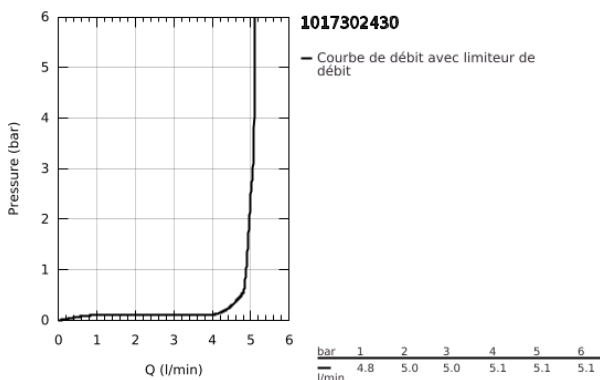

## 10 173 024 30 GROHE CUBE0 MITIGEUR MONOCOMMANDE LAVABO TAILLE S

### DESCRIPTION DU PRODUIT

- Couleur: matte black
- monotrou
- levier en métal
- GROHE SilkMove : cartouche en céramique 28 mm
- EcoMode à eau froide en position centrale du levier permet d'économiser de l'énergie.
- limiteur de débit ajustable
- avec limiteur de température
- GROHE EcoJoy technologie d'économie d'eau
- débit maximal (à 3 bar) : 5 l/min
- GROHE FastFixation installation rapide
- vidage automatique 1 1/4"
- flexible(s) de raccordement souple(s)