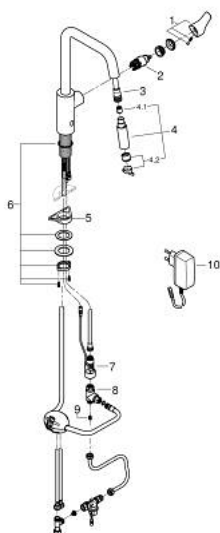

10 123 5DC 00 EUROSMART KEUKENMENGKRAAN

PRODUCTOMSCHRIJVING (1/2)

- Kleur: supersteel
- hoge uitloop
- ééngatsmontage
- 2-in-1 hybrid with touchless (cold water) or manual operation
- met voorrang voor de handmatige bediening
- GROHE SilkMove 28 mm cartouche met keramische schijven
- straalbreker
- met geïntegreerde koersbegrenzer
- infrarood-elektronica
- met infraroodsensor voor bi-directionele communicatie voor monitoring, configuratie en onderhoud
- met transformator 100-230 V AC, 50-60 Hz, 6 V DC
- terugslagklep(pen)
- filter
- met geïntegreerde magneetklep
- extra functies en instellingen te beheren via afstandsbediening 36 407 001
- GROHE LongLife finish
- Pull-Out - uittrekbare sproeier voor meer flexibiliteit
- Dual Spray - schakel tussen normale straal en douchestraal
- automatische terugschakeling naar laminaire straal
- variabel instelbare debietbegrenzer
- draaibare buisuitloop, draaibereik 150°
- Protected Water Ways - Lood- en nikkelvrije gescheiden waterwegen
- flexibele aansluitslangen 3/8"
- metalen bevestigingsset
- terugstroombeveiliging
- maximale doorstroming (bij 3 bar): 7,5 l/min
- minimum aangeraden druk 1,0 bar
- CE-keurmerk

Pure Freude
an Wasser

10 123 5DC 00 **EUROSMART KEUKENMENGKRAAN**

PRODUCTOMSCHRIJVING (2/2)

- professionele versie

10 123 5DC 00 EUROSMART KEUKENMENGKRAAN

RESERVEONDERDELEN , december 2022 – nu

- 1: Greep (Bestelnummer 48531DC0)
- 2: kardoos (Bestelnummer 1045609990)
- 3: Slang voor keukenmengkraan met sproeier of uittrekbare mousseur (Bestelnummer 48293000)
- 4: Uittrekbare sproeier (Bestelnummer 48416DC0)
 - 4.1: Terugslagklep (Bestelnummer 08565000)
 - 4.2: Straalregelaar (Bestelnummer 48347000)
- 5: Stabilisatieplaat (Bestelnummer 05334000)
- 6: Schachtbevestiging (Bestelnummer 48384000)
- 7: doorstroomsensor (Bestelnummer 1045639990)
- 8: verdeelstuk (Bestelnummer 1045659990)
- 9: terugslagklep (Bestelnummer 1045629990)
- 10: Voedingsadapter (Bestelnummer 42388000)