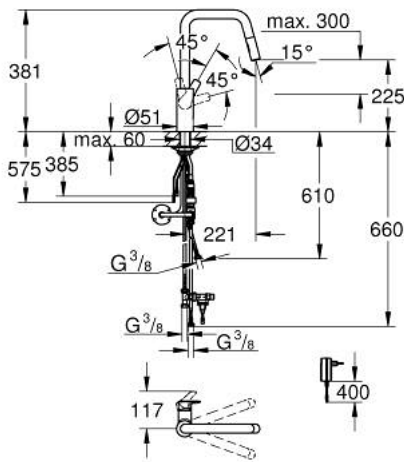

10 123 5DC 00 EUROSMART KEUKENMENGKRAAN

PRODUCTOMSCHRIJVING (1/2)

- Kleur: supersteel
- hoge uitloop
- ééngatsmontage
- 2-in-1 hybrid with touchless (cold water) or manual operation
- met voorrang voor de handmatige bediening
- GROHE SilkMove 28 mm cartouche met keramische schijven
- straalbreker
- met geïntegreerde koersbegrenzer
- infrarood-elektronica
- met infraroodsensor voor bi-directionele communicatie voor monitoring, configuratie en onderhoud
- met transformator 100-230 V AC, 50-60 Hz, 6 V DC
- terugslagklep(pen)
- filter
- met geïntegreerde magneetklep
- extra functies en instellingen te beheren via afstandsbediening 36 407 001
- GROHE LongLife finish
- Pull-Out - uittrekbare sproeier voor meer flexibiliteit
- Dual Spray - schakel tussen normale straal en douchestraal
- automatische terugschakeling naar laminaire straal
- variabel instelbare debietbegrenzer
- draaibare buisuitloop, draaibereik 150°
- Protected Water Ways - Lood- en nikkelvrije gescheiden waterwegen
- flexibele aansluitslangen 3/8"
- metalen bevestigingsset
- terugstroombeveiliging
- maximale doorstroming (bij 3 bar): 7,5 l/min
- minimum aangeraden druk 1,0 bar
- CE-keurmerk

Pure Freude
an Wasser

10 123 5DC 00 **EUROSMART KEUKENMENGKRAAN**

PRODUCTOMSCHRIJVING (2/2)

- professionele versie

10 123 5DC 00 EUROSMART KEUKENMENGKRAAN

RESERVEONDERDELEN , december 2022 – nu

- 1: Greep (Bestelnummer 48531DC0)
- 2: kardoos (Bestelnummer 1045609990)
- 3: Slang voor keukenmengkraan met sproeier of uittrekbare mousseur (Bestelnummer 48293000)
- 4: Uittrekbare sproeier (Bestelnummer 48416DC0)
 - 4.1: Terugslagklep (Bestelnummer 08565000)
 - 4.2: Straalregelaar (Bestelnummer 48347000)
- 5: Stabilisatieplaat (Bestelnummer 05334000)
- 6: Schachtbevestiging (Bestelnummer 48384000)
- 7: doorstroomsensor (Bestelnummer 1045639990)
- 8: verdeelstuk (Bestelnummer 1045659990)
- 9: terugslagklep (Bestelnummer 1045629990)
- 10: Voedingsadapter (Bestelnummer 42388000)