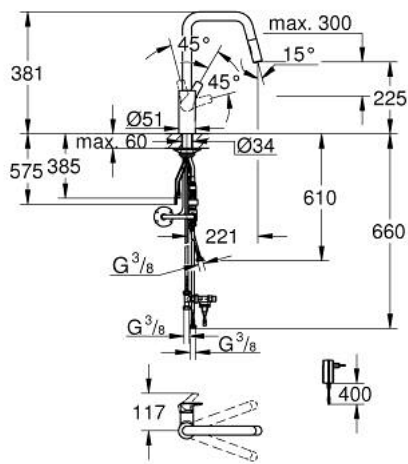

10 123 524 30 EUROSMART KEUKENMENGKRAAN

PRODUCTOMSCHRIJVING (1/2)

- Kleur: matte black
- hoge uitloop
- ééngatsmontage
- 2-in-1 hybrid with touchless (cold water) or manual operation
- met voorrang voor de handmatige bediening
- GROHE SilkMove 28 mm cartouche met keramische schijven
- straalbreker
- met geïntegreerde koersbegrenzer
- infrarood-elektronica
- met infraroodsensor voor bi-directionele communicatie voor monitoring, configuratie en onderhoud
- met transformator 100-230 V AC, 50-60 Hz, 6 V DC
- terugslagklep(pen)
- filter
- met geïntegreerde magneetklep
- extra functies en instellingen te beheren via afstandsbediening 36 407 001
- Pull-Out - uittrekbare sproeier voor meer flexibiliteit
- Dual Spray - schakel tussen normale straal en douchestraal
- automatische terugschakeling naar laminaire straal
- variabel instelbare debietbegrenzer
- draaibare buisuitloop, draaibereik 150°
- Protected Water Ways - Lood- en nikkelvrije gescheiden waterwegen
- flexibele aansluitslangen 3/8"
- metalen bevestigingsset
- terugstroombeveiliging
- maximale doorstroming (bij 3 bar): 7,5 l/min
- minimum aangeraden druk 1,0 bar
- CE-keurmerk

Pure Freude
an Wasser

10 123 524 30 **EUROSMART KEUKENMENGKRAAN**

PRODUCTOMSCHRIJVING (2/2)

- professionele versie

10 123 524 30 EUROSMART KEUKENMENGKRAAN

RESERVEONDERDELEN , december 2022 – nu

- 1: Greep (Bestelnummer 485312430)
- 2: kardoos (Bestelnummer 1045609990)
- 3: Slang voor keukenmengkraan met sproeier of uittrekbare mousseur (Bestelnummer 48293000)
- 4: Uittrekbare sproeier (Bestelnummer 484162430)
- 4.1: Terugslagklep (Bestelnummer 08565000)
- 4.2: Straalregelaar (Bestelnummer 48347000)
- 5: Stabilisatieplaat (Bestelnummer 05334000)
- 6: Schachtbevestiging (Bestelnummer 48384000)
- 7: doorstroomsensor (Bestelnummer 1045639990)
- 8: verdeelstuk (Bestelnummer 1045659990)
- 9: terugslagklep (Bestelnummer 1045629990)
- 10: Voedingsadapter (Bestelnummer 42388000)