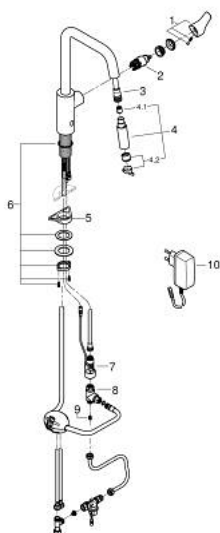

10 123 524 30 EUROSMART KEUKENMENGKRAAN

PRODUCTOMSCHRIJVING (1/2)

- Kleur: matte black
- hoge uitloop
- ééngatsmontage
- 2-in-1 hybrid with touchless (cold water) or manual operation
- met voorrang voor de handmatige bediening
- GROHE SilkMove 28 mm cartouche met keramische schijven
- straalbreker
- met geïntegreerde koersbegrenzer
- infrarood-elektronica
- met infraroodsensor voor bi-directionele communicatie voor monitoring, configuratie en onderhoud
- met transformator 100-230 V AC, 50-60 Hz, 6 V DC
- terugslagklep(pen)
- filter
- met geïntegreerde magneetklep
- extra functies en instellingen te beheren via afstandsbediening 36 407 001
- Pull-Out - uittrekbare sproeier voor meer flexibiliteit
- Dual Spray - schakel tussen normale straal en douchestraal
- automatische terugschakeling naar laminaire straal
- variabel instelbare debietbegrenzer
- draaibare buisuitloop, draaibereik 150°
- Protected Water Ways - Lood- en nikkelvrije gescheiden waterwegen
- flexibele aansluitslangen 3/8"
- metalen bevestigingsset
- terugstroombeveiliging
- maximale doorstroming (bij 3 bar): 7,5 l/min
- minimum aangeraden druk 1,0 bar
- CE-keurmerk

Pure Freude
an Wasser

10 123 524 30 **EUROSMART KEUKENMENGKRAAN**

PRODUCTOMSCHRIJVING (2/2)

- professionele versie

10 123 524 30 EUROSMART KEUKENMENGKRAAN

RESERVEONDERDELEN , december 2022 – nu

- 1: Greep (Bestelnummer 485312430)
- 2: kardoos (Bestelnummer 1045609990)
- 3: Slang voor keukenmengkraan met sproeier of uittrekbare mousseur (Bestelnummer 48293000)
- 4: Uittrekbare sproeier (Bestelnummer 484162430)
- 4.1: Terugslagklep (Bestelnummer 08565000)
- 4.2: Straalregelaar (Bestelnummer 48347000)
- 5: Stabilisatieplaat (Bestelnummer 05334000)
- 6: Schachtbevestiging (Bestelnummer 48384000)
- 7: doorstroomsensor (Bestelnummer 1045639990)
- 8: verdeelstuk (Bestelnummer 1045659990)
- 9: terugslagklep (Bestelnummer 1045629990)
- 10: Voedingsadapter (Bestelnummer 42388000)