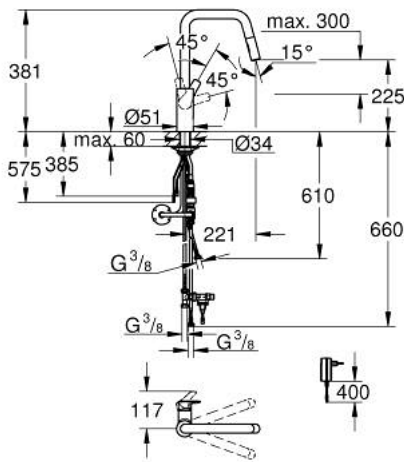

10 123 500 00 EUROSMART KEUKENMENGKRAAN

PRODUCTOMSCHRIJVING (1/2)

- Kleur: chroom
- hoge uitloop
- ééngatsmontage
- 2-in-1 hybrid with touchless (cold water) or manual operation
- met voorrang voor de handmatige bediening
- GROHE SilkMove 28 mm cartouche met keramische schijven
- straalbreker
- met geïntegreerde koersbegrenzer
- infrarood-elektronica
- met infraroodsensor voor bi-directionele communicatie voor monitoring, configuratie en onderhoud
- met transformator 100-230 V AC, 50-60 Hz, 6 V DC
- terugslagklep(pen)
- filter
- met geïntegreerde magneetklep
- extra functies en instellingen te beheren via afstandsbediening 36 407 001
- GROHE LongLife finish
- Pull-Out - uittrekbare sproeier voor meer flexibiliteit
- Dual Spray - schakel tussen normale straal en douchestraal
- automatische terugschakeling naar laminaire straal
- variabel instelbare debietbegrenzer
- draaibare buisuitloop, draaibereik 150°
- Protected Water Ways - Lood- en nikkelvrije gescheiden waterwegen
- flexibele aansluitslangen 3/8"
- metalen bevestigingsset
- terugstroombeveiliging
- maximale doorstroming (bij 3 bar): 7,5 l/min
- minimum aangeraden druk 1,0 bar
- CE-keurmerk

Pure Freude
an Wasser

10 123 500 00 **EUROSMART KEUKENMENGKRAAN**

PRODUCTOMSCHRIJVING (2/2)

- professionele versie

10 123 500 00 EUROSMART KEUKENMENGKRAAN

RESERVEONDERDELEN , december 2022 – nu

- 1: Greep (Bestelnummer 48531000)
- 2: kardoos (Bestelnummer 1045609990)
- 3: Slang voor keukenmengkraan met sproeier of uittrekbare mousseur (Bestelnummer 48293000)
- 4: Uittrekbare sproeier (Bestelnummer 48416000)
 - 4.1: Terugslagklep (Bestelnummer 08565000)
 - 4.2: Straalregelaar (Bestelnummer 48347000)
- 5: Stabilisatieplaat (Bestelnummer 05334000)
- 6: Schachtbevestiging (Bestelnummer 48384000)
- 7: doorstroomsensor (Bestelnummer 1045639990)
- 8: verdeelstuk (Bestelnummer 1045659990)
- 9: terugslagklep (Bestelnummer 1045629990)
- 10: Voedingsadapter (Bestelnummer 42388000)