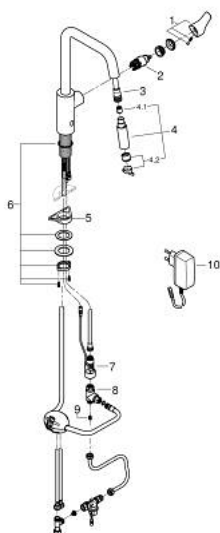

10 123 500 00 EUROSMART KEUKENMENGKRAAN

PRODUCTOMSCHRIJVING (1/2)

- Kleur: chroom
- hoge uitloop
- ééngatsmontage
- 2-in-1 hybrid with touchless (cold water) or manual operation
- met voorrang voor de handmatige bediening
- GROHE SilkMove 28 mm cartouche met keramische schijven
- straalbreker
- met geïntegreerde koersbegrenzer
- infrarood-elektronica
- met infraroodsensor voor bi-directionele communicatie voor monitoring, configuratie en onderhoud
- met transformator 100-230 V AC, 50-60 Hz, 6 V DC
- terugslagklep(pen)
- filter
- met geïntegreerde magneetklep
- extra functies en instellingen te beheren via afstandsbediening 36 407 001
- GROHE LongLife finish
- Pull-Out - uittrekbare sproeier voor meer flexibiliteit
- Dual Spray - schakel tussen normale straal en douchestraal
- automatische terugschakeling naar laminaire straal
- variabel instelbare debietbegrenzer
- draaibare buisuitloop, draaibereik 150°
- Protected Water Ways - Lood- en nikkelvrije gescheiden waterwegen
- flexibele aansluitslangen 3/8"
- metalen bevestigingsset
- terugstroombeveiliging
- maximale doorstroming (bij 3 bar): 7,5 l/min
- minimum aangeraden druk 1,0 bar
- CE-keurmerk

Pure Freude
an Wasser

10 123 500 00 **EUROSMART KEUKENMENGKRAAN**

PRODUCTOMSCHRIJVING (2/2)

- professionele versie

10 123 500 00 EUROSMART KEUKENMENGKRAAN

RESERVEONDERDELEN , december 2022 – nu

- 1: Greep (Bestelnummer 48531000)
- 2: kardoos (Bestelnummer 1045609990)
- 3: Slang voor keukenmengkraan met sproeier of uittrekbare mousseur (Bestelnummer 48293000)
- 4: Uittrekbare sproeier (Bestelnummer 48416000)
 - 4.1: Terugslagklep (Bestelnummer 08565000)
 - 4.2: Straalregelaar (Bestelnummer 48347000)
- 5: Stabilisatieplaat (Bestelnummer 05334000)
- 6: Schachtbevestiging (Bestelnummer 48384000)
- 7: doorstroomsensor (Bestelnummer 1045639990)
- 8: verdeelstuk (Bestelnummer 1045659990)
- 9: terugslagklep (Bestelnummer 1045629990)
- 10: Voedingsadapter (Bestelnummer 42388000)