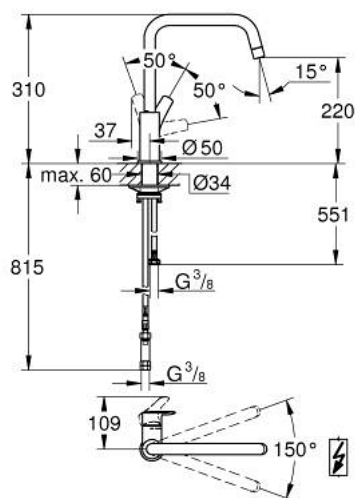

10 123 400 00 EUROSMART KEUKENMENGKRAAN

PRODUCTOMSCHRIJVING

- Kleur: chroom
 - geschikt voor lage druk boiler - vrije uitloop
 - hoge uitloop
 - ééngatsmontage
 - GROHE LongLife finish
 - GROHE SilkMove 28 mm cartouche met keramische schijven
 - met geïntegreerde temperatuurbegrenzer
 - mousseur
 - draaibare buisuitloop, draaibereik 150°
 - Protected Water Ways - Lood- en nikkelvrije gescheiden waterwegen
 - flexibele aansluitslangen 3/8"
 - metalen bevestigingsset
 - maximale doorstroming (bij 3 bar): 5.6 l/min
 - minimum aangeraden druk 1,0 bar
-
- professionele versie