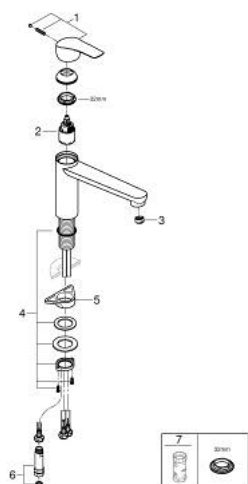

### PRODUCTOMSCHRIJVING

- Kleur: chroom
- geschikt voor lage druk boiler - vrije uitloop
- middelhoge uitloop
- ééngatsmontage
- GROHE LongLife finish
- GROHE SilkMove 35 mm cartouche met keramische schijven
- met geïntegreerde temperatuurbegrenzer
- variabel instelbare debietbegrenzer
- draaibare gegoten uitloop
- draaibereik 140°
- Protected Water Ways - Lood- en nikkelvrije gescheiden waterwegen
- flexibele aansluitslangen 3/8"
- metalen bevestigingsset
- maximale doorstroming (bij 3 bar): 5,6 l/min
- minimum aangeraden druk 1,0 bar
- professionele versie

### RESERVEONDERDELEN , december 2022 – nu

1: Greep (Bestelnummer 48530000)

2: Cartouche (Bestelnummer 46558000)

3: Straalregelaar (Bestelnummer 46162000)

4: Schachtbevestiging

(Bestelnummer 48384000)

5: Stabilisatieplaat (Bestelnummer 05334000)

6: Terugslagklep (Bestelnummer 46323000)

7: Sleutel voor bovenstuk  $\frac{3}{4}$  (Bestelnummer 19332000)\*

\* Optionele accessoires