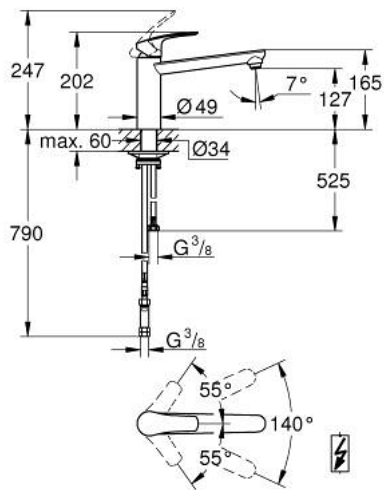

### PRODUCTOMSCHRIJVING

- Kleur: chroom
- geschikt voor lage druk boiler - vrije uitloop
- middelhoge uitloop
- ééngatsmontage
- GROHE LongLife finish
- GROHE SilkMove 35 mm cartouche met keramische schijven
- met geïntegreerde temperatuurbegrenzer
- variabel instelbare debietbegrenzer
- draaibare gegoten uitloop
- draaibereik 140°
- Protected Water Ways - Lood- en nikkelvrije gescheiden waterwegen
- flexibele aansluitslangen 3/8"
- metalen bevestigingsset
- maximale doorstroming (bij 3 bar): 5,6 l/min
- minimum aangeraden druk 1,0 bar
- professionele versie

6: Terugslagklep (Bestelnummer 46323000)

7: Sleutel voor bovenstuk  $\frac{3}{4}$  (Bestelnummer 19332000)\*

\* Optionele accessoires