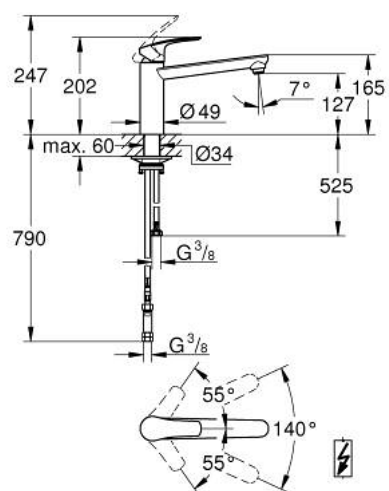

10 123 300 00 EUROSMART MITIGEUR ÉVIER

DESCRIPTION DU PRODUIT

- Couleur: chromé
- pour chauffe-eau à écoulement libre
- bec médium
- monotrou
- finition GROHE LongLife
- GROHE SilkMove: cartouche en céramique 35 mm
- limiteur de température intégré
- limiteur de débit ajustable
- bec mobile
- zone de rotation 140°
- Conduits d'eau internes sans plomb ni nickel
- flexibles de raccordement souples 3/8"
- kit de fixation métallique
- débit maximum (à 3 bar) : 5,6 l/min
- pression minimale recommandée 1,0 bar
- édition professionnelle

10 123 300 00 EUROSMART MITIGEUR ÉVIER

PIÈCES DE RECHANGE, décembre 2022 – maintenant

1: Levier (Numéro de commande 48530000)

2: Cartouche (Numéro de commande 46558000)

3: Brise-jet (Numéro de commande 46162000)

4: Assemblage de fixation de la tige

(Numéro de commande 48384000)

5: Plaque de renfort (Numéro de commande 05334000)

6: Clapet anti-retour (Numéro de commande 46323000)

7: Clé 14 (Numéro de commande 19332000)*