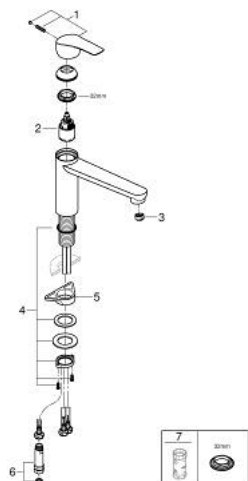

10 123 300 00 EUROSMART MITIGEUR ÉVIER

DESCRIPTION DU PRODUIT

- Couleur: chromé
- pour chauffe-eau à écoulement libre
- bec médium
- monotrou
- finition GROHE LongLife
- GROHE SilkMove: cartouche en céramique 35 mm
- limiteur de température intégré
- limiteur de débit ajustable
- bec mobile
- zone de rotation 140°
- Conduits d'eau internes sans plomb ni nickel
- flexibles de raccordement souples 3/8"
- kit de fixation métallique
- débit maximum (à 3 bar) : 5,6 l/min
- pression minimale recommandée 1,0 bar
- édition professionnelle

10 123 300 00 EUROSMART MITIGEUR ÉVIER

PIÈCES DE RECHANGE, décembre 2022 – maintenant

1: Levier (Numéro de commande 48530000)

2: Cartouche (Numéro de commande 46558000)

3: Brise-jet (Numéro de commande 46162000)

4: Assemblage de fixation de la tige

(Numéro de commande 48384000)

5: Plaque de renfort (Numéro de commande 05334000)

6: Clapet anti-retour (Numéro de commande 46323000)

7: Clé 14 (Numéro de commande 19332000)*