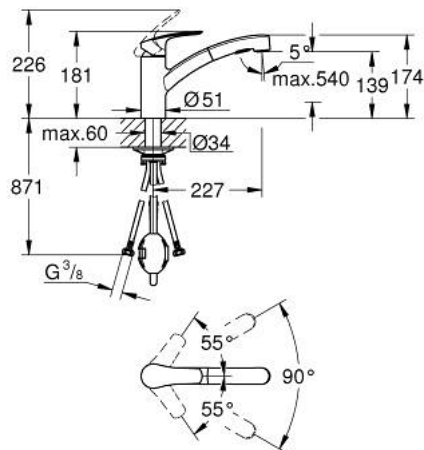

10 123 200 00 EUROSMART KEUKENMENGKRAAN

PRODUCTOMSCHRIJVING

- Kleur: chroom
- neerklapbaar, voor montage voor het raam
- lage uitloop
- ééngatsmontage
- GROHE LongLife finish
- GROHE SilkMove 35 mm cartouche met keramische schijven
- straalbreker
- met geïntegreerde koersbegrenzer
- Pull-Out - uittrekbare sproeier voor meer flexibiliteit
- Dual Spray - schakel tussen normale straal en douchestraal
- automatische terugschakeling naar laminaire straal
- variabel instelbare debietbegrenzer
- draaibare gegoten uitloop
- draaibereik 90°
- Protected Water Ways - Lood- en nikkelvrije gescheiden waterwegen
- flexibele aansluitslangen 3/8"
- metalen bevestigingsset
- terugstroombeveiliging
- maximale doorstroming (bij 3 bar) : 10,5 l/min
- professionele versie

10 123 200 00 EUROSMART KEUKENMENGKRAAN

RESERVEONDERDELEN , december 2022 – nu

1: Greep (Bestelnummer 48530000)

2: Afdekkap

(Bestelnummer 46492000)

3: schroefring (Bestelnummer 46815000)

4: Cartouche (Bestelnummer 46374000)