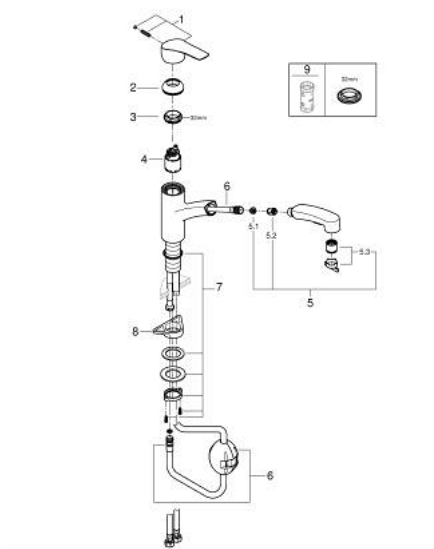

10 123 200 00 EUROSMART KEUKENMENGKRAAN

PRODUCTOMSCHRIJVING

- Kleur: chroom
- neerklapbaar, voor montage voor het raam
- lage uitloop
- ééngatsmontage
- GROHE LongLife finish
- GROHE SilkMove 35 mm cartouche met keramische schijven
- straalbreker
- met geïntegreerde koersbegrenzer
- Pull-Out - uittrekbare sproeier voor meer flexibiliteit
- Dual Spray - schakel tussen normale straal en douchestraal
- automatische terugschakeling naar laminaire straal
- variabel instelbare debietbegrenzer
- draaibare gegoten uitloop
- draaibereik 90°
- Protected Water Ways - Lood- en nikkelvrije gescheiden waterwegen
- flexibele aansluitslangen 3/8"
- metalen bevestigingsset
- terugstroombeveiliging
- maximale doorstroming (bij 3 bar) : 10,5 l/min
- professionele versie

10 123 200 00 EUROSMART KEUKENMENGKRAAN

RESERVEONDERDELEN , december 2022 – nu

1: Greep (Bestelnummer 48530000)

2: Afdekkap

(Bestelnummer 46492000)

3: schroefring (Bestelnummer 46815000)

4: Cartouche (Bestelnummer 46374000)

4.1: Dichtingsset (Bestelnummer 46347000)

5: Uittrekbare sproeier (Bestelnummer 46956000)

5.1: Zeef (Bestelnummer 0676800M)

5.2: Terugslagklep (Bestelnummer 08565000)

5.3: Straalregelaar (Bestelnummer 48275000)

6: Slang voor keukermengkraan met sproeier of uittrekbare mousseur (Bestelnummer 48293000)

7: Schachtbevestiging

(Bestelnummer 48384000)

8: Stabilisatieplaat (Bestelnummer 05334000)

9: Sleutel voor bovenstuk $\frac{3}{4}$ (Bestelnummer 19332000)*