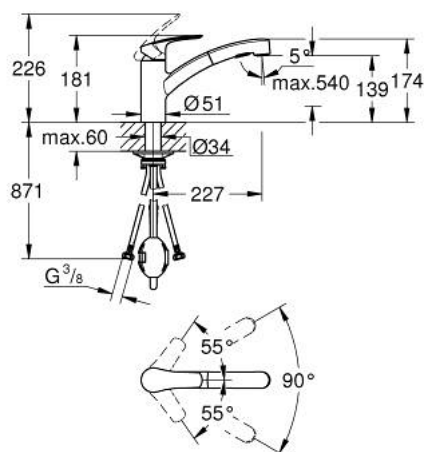

### DESCRIPTION DU PRODUIT

- Couleur: chromé
- escamotable, pour montage devant fenêtre
- bec bas
- monotrou
- finition GROHE LongLife
- GROHE SilkMove: cartouche en céramique 35 mm
- avec brise-jet
- avec limiteur de course intégrée
- Pull-Out - Bec extractible pour une plus grande flexibilité
- Dual Spray - passez d'un jet régulier à un jet douche
- inversion automatique du jet douche au jet laminaire
- limiteur de débit ajustable
- bec mobile
- zone de rotation 90°
- Conduits d'eau internes sans plomb ni nickel
- flexibles de raccordement souples 3/8"
- kit de fixation métallique
- protection anti-retour
- débit maximal (à 3 bar) : 10,5 l/min
- édition professionnelle

### PIÈCES DE RECHANGE, décembre 2022 – maintenant

- 1: Levier (Numéro de commande 48530000)
- 2: Capuchon de recouvrement (Numéro de commande 46492000)
- 3: Bague de serrage (Numéro de commande 46815000)
- 4: Cartouche (Numéro de commande 46374000)
- 4.1: Kit de joints (Numéro de commande 46347000)
- 5: Douchette extractible (Numéro de commande 46956000)
- 5.1: Filtre (Numéro de commande 0676800M)
- 5.2: Clapet anti-retour (Numéro de commande 08565000)
- 5.3: Brise-jet (Numéro de commande 48275000)
- 6: Flexible pour mitigeur évier avec douchette ou mousseur extractible (Numéro de commande 48293000)
- 7: Assemblage de fixation de la tige

(Numéro de commande 48384000)

- 8: Plaque de renfort (Numéro de commande 05334000)
- 9: Clé 14 (Numéro de commande 19332000)\*

\* Accessoires optionnels