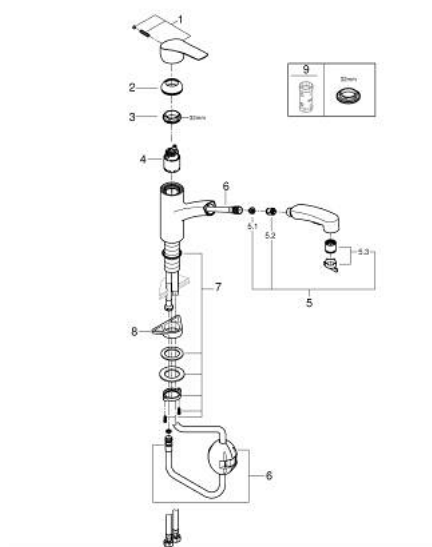

### DESCRIPTION DU PRODUIT

- Couleur: chromé
- escamotable, pour montage devant fenêtre
- bec bas
- monotrou
- finition GROHE LongLife
- GROHE SilkMove: cartouche en céramique 35 mm
- avec brise-jet
- avec limiteur de course intégrée
- Pull-Out - Bec extractible pour une plus grande flexibilité
- Dual Spray - passez d'un jet régulier à un jet douche
- inversion automatique du jet douche au jet laminaire
- limiteur de débit ajustable
- bec mobile
- zone de rotation 90°
- Conduits d'eau internes sans plomb ni nickel
- flexibles de raccordement souples 3/8"
- kit de fixation métallique
- protection anti-retour
- débit maximal (à 3 bar) : 10,5 l/min
- édition professionnelle

### PIÈCES DE RECHANGE, décembre 2022 – maintenant

- 1: Levier (Numéro de commande 48530000)
- 2: Capuchon de recouvrement (Numéro de commande 46492000)
- 3: Bague de serrage (Numéro de commande 46815000)
- 4: Cartouche (Numéro de commande 46374000)
- 4.1: Kit de joints (Numéro de commande 46347000)
- 5: Douchette extractible (Numéro de commande 46956000)
- 5.1: Filtre (Numéro de commande 0676800M)
- 5.2: Clapet anti-retour (Numéro de commande 08565000)
- 5.3: Brise-jet (Numéro de commande 48275000)
- 6: Flexible pour mitigeur évier avec douchette ou mousseur extractible (Numéro de commande 48293000)
- 7: Assemblage de fixation de la tige

(Numéro de commande 48384000)

- 8: Plaque de renfort (Numéro de commande 05334000)
- 9: Clé 14 (Numéro de commande 19332000)\*

\* Accessoires optionnels