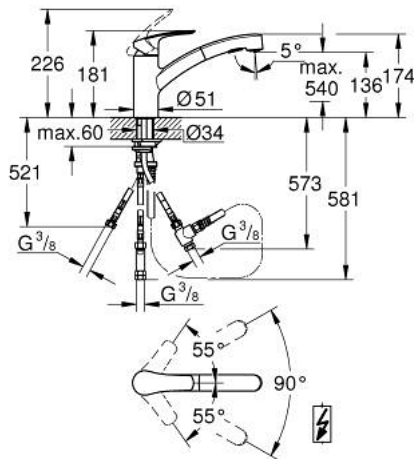

10 123 100 00 EUROSMART KEUKENMENGKRAAN

PRODUCTOMSCHRIJVING

- Kleur: chroom
- geschikt voor lage druk boiler - vrije uitloop
- lage uitloop
- ééngatsmontage
- GROHE LongLife finish
- GROHE SilkMove 35 mm cartouche met keramische schijven
- straalbreker
- met geïntegreerde koersbegrenzer
- Pull-Out - uittrekbare sproeier voor meer flexibiliteit
- Dual Spray - schakel tussen normale straal en douchestraal
- automatische terugschakeling naar laminaire straal
- variabel instelbare debietbegrenzer
- draaibare gegoten uitloop
- draaibereik 90°
- Protected Water Ways - Lood- en nikkelvrije gescheiden waterwegen
- flexibele aansluitslangen 3/8"
- metalen bevestigingsset
- terugstroombeveiliging
- maximale doorstroming (bij 3 bar): 5.6 l/min
- professionele versie

10 123 100 00 EUROSMART KEUKENMENGKRAAN

RESERVEONDERDELEN , december 2022 – nu

1: Greep (Bestelnummer 48530000)

2: Afdekkap

(Bestelnummer 46492000)

3: schroefring (Bestelnummer 46815000)

4: Cartouche (Bestelnummer 46558000)

5: uittrekbare handdouche (Bestelnummer 1045580000)

5.1: Zeef (Bestelnummer 0676800M)

5.2: Terugslagklep (Bestelnummer 08565000)

5.3: Straalregelaar (Bestelnummer 48275000)

6: Metalen doucheslang (Bestelnummer 45352000)

7: Schachtbevestiging

(Bestelnummer 48384000)

8: Stabilisatieplaat (Bestelnummer 05334000)

9: Aanslag (Bestelnummer 04174000)

10: Terugloopveer (Bestelnummer 07240000)

11: Terugslagklep (Bestelnummer 46323000)