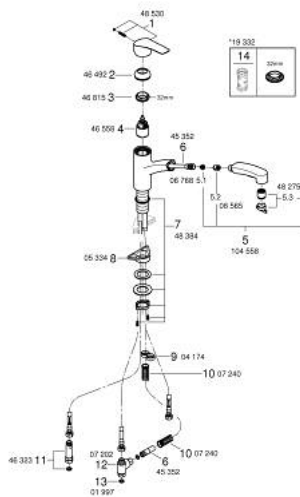

10 123 100 00 EUROSMART KEUKENMENGKRAAN

PRODUCTOMSCHRIJVING

- Kleur: chroom
- geschikt voor lage druk boiler - vrije uitloop
- lage uitloop
- ééngatsmontage
- GROHE LongLife finish
- GROHE SilkMove 35 mm cartouche met keramische schijven
- straalbreker
- met geïntegreerde koersbegrenzer
- Pull-Out - uittrekbare sproeier voor meer flexibiliteit
- Dual Spray - schakel tussen normale straal en douchestraal
- automatische terugschakeling naar laminaire straal
- variabel instelbare debietbegrenzer
- draaibare gegoten uitloop
- draaibereik 90°
- Protected Water Ways - Lood- en nikkelvrije gescheiden waterwegen
- flexibele aansluitslangen 3/8"
- metalen bevestigingsset
- terugstroombeveiliging
- maximale doorstroming (bij 3 bar): 5.6 l/min
- professionele versie

10 123 100 00 EUROSMART KEUKENMENGKRAAN

RESERVEONDERDELEN , december 2022 – nu

1: Greep (Bestelnummer 48530000)

2: Afdekkap

(Bestelnummer 46492000)

3: schroefring (Bestelnummer 46815000)

4: Cartouche (Bestelnummer 46558000)

5: uittrekbare handdouche (Bestelnummer 1045580000)

5.1: Zeef (Bestelnummer 0676800M)

5.2: Terugslagklep (Bestelnummer 08565000)

5.3: Straalregelaar (Bestelnummer 48275000)

6: Metalen doucheslang (Bestelnummer 45352000)

7: Schachtbevestiging

(Bestelnummer 48384000)

8: Stabilisatieplaat (Bestelnummer 05334000)

9: Aanslag (Bestelnummer 04174000)

10: Terugloopveer (Bestelnummer 07240000)

11: Terugslagklep (Bestelnummer 46323000)