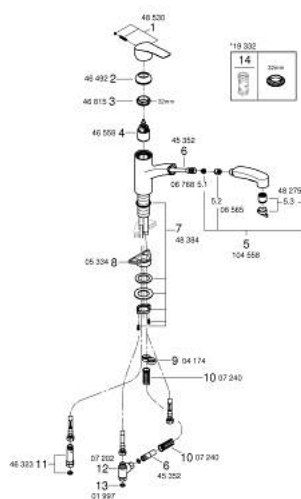

10 123 100 00 EUROSMART MITIGEUR ÉVIER

DESCRIPTION DU PRODUIT

- Couleur: chromé
- pour chauffe-eau à écoulement libre
- bec bas
- monotrou
- finition GROHE LongLife
- GROHE SilkMove: cartouche en céramique 35 mm
- avec brise-jet
- avec limiteur de course intégré
- Pull-Out - Bec extractible pour une plus grande flexibilité
- Dual Spray - passez d'un jet régulier à un jet douche
- inversion automatique du jet douche au jet laminaire
- limiteur de débit ajustable
- bec mobile
- zone de rotation 90°
- Conduits d'eau internes sans plomb ni nickel
- flexibles de raccordement souples 3/8"
- kit de fixation métallique
- protection anti-retour
- débit maximum (à 3 bar) : 5,6 l/min
- édition professionnelle

10 123 100 00 EUROSMART MITIGEUR ÉVIER

PIÈCES DE RECHANGE, décembre 2022 – maintenant

- 1: Levier (Numéro de commande 48530000)
- 2: Capuchon de recouvrement (Numéro de commande 46492000)
- 3: Bague de serrage (Numéro de commande 46815000)
- 4: Cartouche (Numéro de commande 46558000)
- 5: douchette (Numéro de commande 1045580000)
- 5.1: Filtre (Numéro de commande 0678800M)
- 5.2: Clapet anti-retour (Numéro de commande 08565000)
- 5.3: Brise-jet (Numéro de commande 48275000)
- 6: Relaxaflex Flexible métallique (Numéro de commande 45352000)
- 7: Assemblage de fixation de la tige

(Numéro de commande 48384000)

- 8: Plaque de renfort (Numéro de commande 05334000)
- 9: Butée (Numéro de commande 04174000)
- 10: Ressort de rappel (Numéro de commande 07240000)
- 11: Clapet anti-retour (Numéro de commande 46323000)
- 12: connexion (Numéro de commande 07202000)
- 13: Joint 1/2" (Numéro de commande 0199700M)
- 14: Clé 14 (Numéro de commande 19332000)*