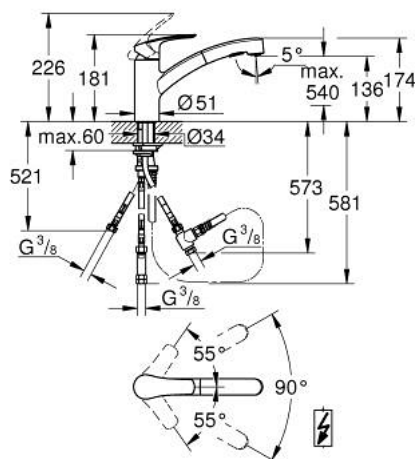

10 123 100 00 EUROSMART MITIGEUR ÉVIER

DESCRIPTION DU PRODUIT

- Couleur: chromé
- pour chauffe-eau à écoulement libre
- bec bas
- monotrou
- finition GROHE LongLife
- GROHE SilkMove: cartouche en céramique 35 mm
- avec brise-jet
- avec limiteur de course intégré
- Pull-Out - Bec extractible pour une plus grande flexibilité
- Dual Spray - passez d'un jet régulier à un jet douche
- inversion automatique du jet douche au jet laminaire
- limiteur de débit ajustable
- bec mobile
- zone de rotation 90°
- Conduits d'eau internes sans plomb ni nickel
- flexibles de raccordement souples 3/8"
- kit de fixation métallique
- protection anti-retour
- débit maximum (à 3 bar) : 5,6 l/min
- édition professionnelle

10 123 100 00 EUROSMART MITIGEUR ÉVIER

PIÈCES DE RECHANGE, décembre 2022 – maintenant

- 1: Levier (Numéro de commande 48530000)
- 2: Capuchon de recouvrement (Numéro de commande 46492000)
- 3: Bague de serrage (Numéro de commande 46815000)
- 4: Cartouche (Numéro de commande 46558000)
- 5: douchette (Numéro de commande 1045580000)
- 5.1: Filtre (Numéro de commande 0678800M)
- 5.2: Clapet anti-retour (Numéro de commande 08565000)
- 5.3: Brise-jet (Numéro de commande 48275000)
- 6: Relaxaflex Flexible métallique (Numéro de commande 45352000)
- 7: Assemblage de fixation de la tige

(Numéro de commande 48384000)

- 8: Plaque de renfort (Numéro de commande 05334000)
- 9: Butée (Numéro de commande 04174000)
- 10: Ressort de rappel (Numéro de commande 07240000)
- 11: Clapet anti-retour (Numéro de commande 46323000)
- 12: connexion (Numéro de commande 07202000)
- 13: Joint 1/2" (Numéro de commande 0199700M)
- 14: Clé 14 (Numéro de commande 19332000)*