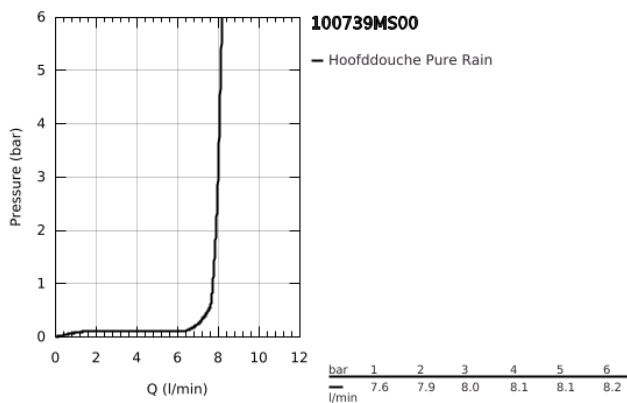

10 073 9MS 00 RAINSHOWER COSMOPOLITAN 310 HOOFDDOUCHESET, 142 MM, 1 STRAAL

PRODUCTOMSCHRIJVING

- Kleur: satin steel
- bestaande uit:
 - hoofddouche Rainshower Cosmopolitan 310
 - materiaal: metaal
 - 1 straal: Rain
 - douche-arm Rainshower, sprong 142 mm
 - GROHE EcoJoy waterbesparende technologie
 - maximale doorstroming (bij 3 bar): 8 l/min
 - GROHE DreamSpray: optimaal straalpatroon
 - GROHE LongLife finish
 - GROHE SpeedClean antikalksysteem

10 073 9MS 00 **RAINSHOWER COSMOPOLITAN 310 HOOFDDOUCHESET, 142 MM, 1 STRAAL**

RESERVEONDERDELEN , oktober 2022 – nu

1: rozet (Bestelnummer 11741MS0)

2: Dichtingsset (Bestelnummer 45933000)