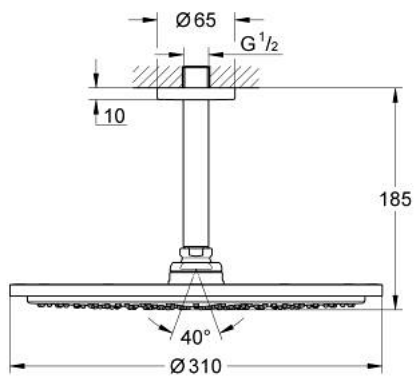

10 073 9MS 00 RAINSHOWER COSMOPOLITAN 310 HOOFDDOUCHESET, 142 MM, 1 STRAAL

PRODUCTOMSCHRIJVING

- Kleur: satin steel
- bestaande uit:
 - hoofddouche Rainshower Cosmopolitan 310
 - materiaal: metaal
 - 1 straal: Rain
 - douche-arm Rainshower, sprong 142 mm
 - GROHE EcoJoy waterbesparende technologie
 - maximale doorstroming (bij 3 bar): 8 l/min
 - GROHE DreamSpray: optimaal straalpatroon
 - GROHE LongLife finish
 - GROHE SpeedClean antikalksysteem

10 073 9MS 00 **RAINSHOWER COSMOPOLITAN 310 HOOFDDOUCHESET, 142 MM, 1 STRAAL**

RESERVEONDERDELEN , oktober 2022 – nu

1: rozet (Bestelnummer 11741MS0)

2: Dichtingsset (Bestelnummer 45933000)