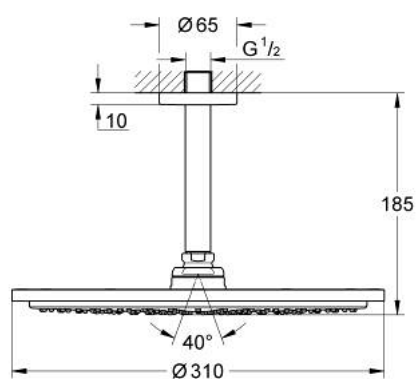

10 073 9MS 00 RAINSHOWER COSMOPOLITAN 310 SET DE DOUCHE DE TÊTE, 142 MM, 1 JET

DESCRIPTION DU PRODUIT

- Couleur: satin steel
- constitué de :
- douche de tête Rainshower Cosmopolitan 310
- en métal
- 1 jet: Rain
- bras de douche Rainshower, saillie:142 mm
- GROHE EcoJoy technologie d'économie d'eau
- débit maximal (à 3 bar): 8 l/min
- GROHE DreamSpray : répartition uniforme du flux entre tous les diffuseurs
- Finition GROHE LongLife
- GROHE SpeedClean : le calcaire disparaît en un tour de main

10 073 9MS 00 **RAINSHOWER COSMOPOLITAN 310 SET DE DOUCHE DE TÊTE, 142 MM, 1 JET**

PIÈCES DE RECHANGE, octobre 2022 – maintenant

1: rosace (Numéro de commande 11741MS0)

2: jeu de pièces de rechange (Numéro de commande 45933000)