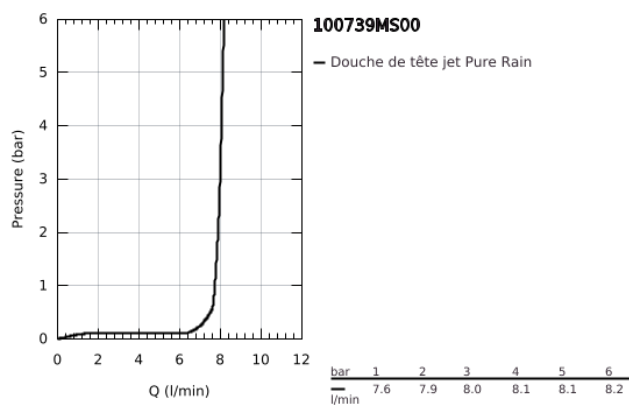

10 073 9MS 00 RAINSHOWER COSMOPOLITAN 310 SET DE DOUCHE DE TÊTE, 142 MM, 1 JET

DESCRIPTION DU PRODUIT

- Couleur: satin steel
- constitué de :
- douche de tête Rainshower Cosmopolitan 310
- en métal
- 1 jet: Rain
- bras de douche Rainshower, saillie:142 mm
- GROHE EcoJoy technologie d'économie d'eau
- débit maximal (à 3 bar): 8 l/min
- GROHE DreamSpray : répartition uniforme du flux entre tous les diffuseurs
- Finition GROHE LongLife
- GROHE SpeedClean : le calcaire disparaît en un tour de main

10 073 9MS 00 **RAINSHOWER COSMOPOLITAN 310 SET DE DOUCHE DE TÊTE, 142 MM, 1 JET**

PIÈCES DE RECHANGE, octobre 2022 – maintenant

1: rosace (Numéro de commande 11741MS0)

2: jeu de pièces de rechange (Numéro de commande 45933000)