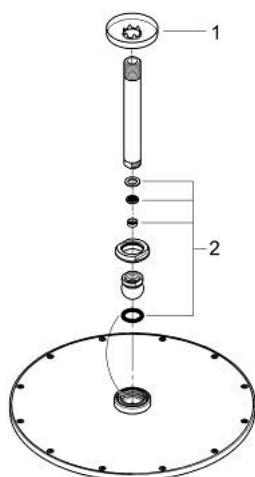

10 073 9MG 00 RAINSHOWER COSMOPOLITAN 310 HOOFDDOUCHESET, 142 MM, 1 STRAAL

PRODUCTOMSCHRIJVING

- Kleur: satin graphite
- bestaande uit:
 - hoofddouche Rainshower Cosmopolitan 310
 - materiaal: metaal
- 1 straal: Rain
- - douche-arm Rainshower, sprong: 142 mm (28 724 000)
- GROHE EcoJoy waterbesparende technologie
- maximale doorstroming (bij 3 bar): 8 l/min
- GROHE DreamSpray: optimaal straalpatroon
- GROHE LongLife finish
- GROHE SpeedClean antikalksysteem
- douche-arm Rainshower, sprong 142 mm

10 073 9MG 00 **RAINSHOWER COSMOPOLITAN 310 HOOFDDOUCHESET, 142 MM, 1 STRAAL**

RESERVEONDERDELEN , oktober 2022 – nu

1: rozet (Bestelnummer 11741MG0)

2: Dichtingsset (Bestelnummer 45933000)