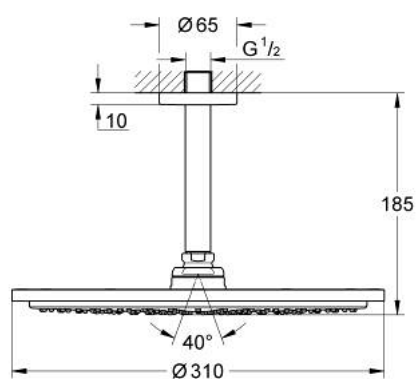

10 073 9MG 00 RAINSHOWER COSMOPOLITAN 310 HOOFDDOUCHESET, 142 MM, 1 STRAAL

PRODUCTOMSCHRIJVING

- Kleur: satin graphite
- bestaande uit:
 - hoofddouche Rainshower Cosmopolitan 310
 - materiaal: metaal
- 1 straal: Rain
- - douche-arm Rainshower, sprong: 142 mm (28 724 000)
- GROHE EcoJoy waterbesparende technologie
- maximale doorstroming (bij 3 bar): 8 l/min
- GROHE DreamSpray: optimaal straalpatroon
- GROHE LongLife finish
- GROHE SpeedClean antikalksysteem
- douche-arm Rainshower, sprong 142 mm

10 073 9MG 00 **RAINSHOWER COSMOPOLITAN 310 HOOFDDOUCHESET, 142 MM, 1 STRAAL**

RESERVEONDERDELEN , oktober 2022 – nu

1: rozet (Bestelnummer 11741MG0)

2: Dichtingsset (Bestelnummer 45933000)