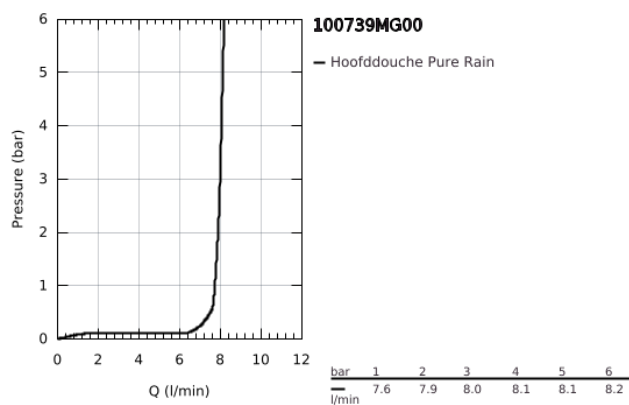

10 073 9MG 00 RAINSHOWER COSMOPOLITAN 310 HOOFDDOUCHESET, 142 MM, 1 STRAAL

PRODUCTOMSCHRIJVING

- Kleur: satin graphite
- bestaande uit:
 - hoofddouche Rainshower Cosmopolitan 310
 - materiaal: metaal
- 1 straal: Rain
- - douche-arm Rainshower, sprong: 142 mm (28 724 000)
- GROHE EcoJoy waterbesparende technologie
- maximale doorstroming (bij 3 bar): 8 l/min
- GROHE DreamSpray: optimaal straalpatroon
- GROHE LongLife finish
- GROHE SpeedClean antikalksysteem
- douche-arm Rainshower, sprong 142 mm

10 073 9MG 00 **RAINSHOWER COSMOPOLITAN 310 HOOFDDOUCHESET, 142 MM, 1 STRAAL**

RESERVEONDERDELEN , oktober 2022 – nu

1: rozet (Bestelnummer 11741MG0)

2: Dichtingsset (Bestelnummer 45933000)