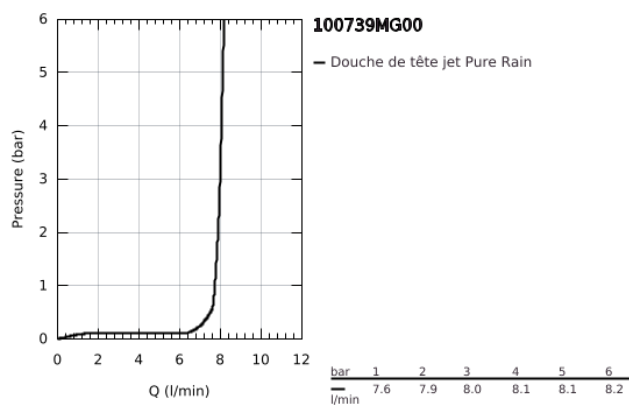

10 073 9MG 00 RAINSHOWER COSMOPOLITAN 310 SET DE DOUCHE DE TÊTE, 142 MM, 1 JET

DESCRIPTION DU PRODUIT

- Couleur: satin graphite
- constitué de :
- douche de tête Rainshower Cosmopolitan 310
- en métal
- 1 jet: Rain
- bras de douche Rainshower, saillie: 142 mm (28 724 000)
- GROHE EcoJoy technologie d'économie d'eau
- débit maximal (à 3 bar): 8 l/min
- GROHE DreamSpray : répartition uniforme du flux entre tous les diffuseurs
- Finition GROHE LongLife
- GROHE SpeedClean : le calcaire disparaît en un tour de main
- bras de douche Rainshower, saillie:142 mm

10 073 9MG 00 **RAINSHOWER COSMOPOLITAN 310 SET DE DOUCHE DE TÊTE, 142 MM, 1 JET**

PIÈCES DE RECHANGE, octobre 2022 – maintenant

1: rosace (Numéro de commande 11741MG0)

2: jeu de pièces de rechange (Numéro de commande 45933000)