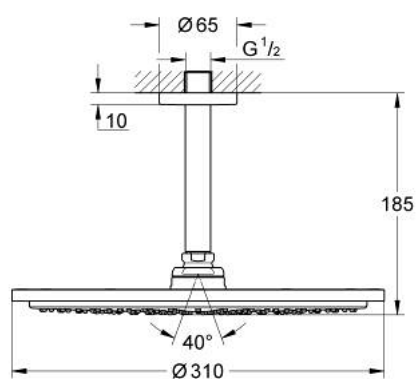

10 073 9MG 00 RAINSHOWER COSMOPOLITAN 310 SET DE DOUCHE DE TÊTE, 142 MM, 1 JET

DESCRIPTION DU PRODUIT

- Couleur: satin graphite
- constitué de :
- douche de tête Rainshower Cosmopolitan 310
- en métal
- 1 jet: Rain
- bras de douche Rainshower, saillie: 142 mm (28 724 000)
- GROHE EcoJoy technologie d'économie d'eau
- débit maximal (à 3 bar): 8 l/min
- GROHE DreamSpray : répartition uniforme du flux entre tous les diffuseurs
- Finition GROHE LongLife
- GROHE SpeedClean : le calcaire disparaît en un tour de main
- bras de douche Rainshower, saillie:142 mm

10 073 9MG 00 **RAINSHOWER COSMOPOLITAN 310 SET DE DOUCHE DE TÊTE, 142 MM, 1 JET**

PIÈCES DE RECHANGE, octobre 2022 – maintenant

1: rosace (Numéro de commande 11741MG0)

2: jeu de pièces de rechange (Numéro de commande 45933000)