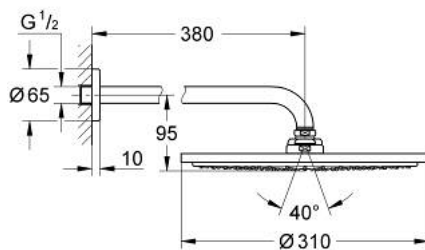

## 10 073 8MS 00 RAINSHOWER COSMOPOLITAN 310 HOOFDDOUCHESET 380 MM, 1 STRAALSOORT

### PRODUCTOMSCHRIJVING

- Kleur: satin steel
- bestaande uit:
  - hoofddouche Rainshower Cosmopolitan 310
  - materiaal: metaal
  - 1 straal: Rain
  - douchearm Rainshower 380 mm
- GROHE EcoJoy waterbesparende technologie
- maximale doorstroming (bij 3 bar): 8 l/min
- GROHE DreamSpray: optimaal straalpatroon
- GROHE LongLife finish
- GROHE SpeedClean antikalksysteem

10 073 8MS 00 **RAINSHOWER COSMOPOLITAN 310 HOOFDDOUCHESET 380 MM, 1  
STRAALSOORT**

**RESERVEONDERDELEN** , oktober 2022 – nu

1: rozet (Bestelnummer 11741MS0)

2: Dichtingsset (Bestelnummer 45933000)