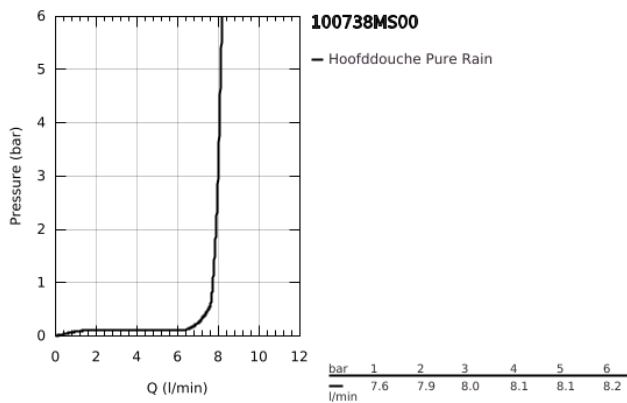

## 10 073 8MS 00 RAINSHOWER COSMOPOLITAN 310 HOOFDDOUCHESET 380 MM, 1 STRAALSOORT

### PRODUCTOMSCHRIJVING

- Kleur: satin steel
- bestaande uit:
  - hoofddouche Rainshower Cosmopolitan 310
  - materiaal: metaal
  - 1 straal: Rain
  - douchearm Rainshower 380 mm
- GROHE EcoJoy waterbesparende technologie
- maximale doorstroming (bij 3 bar): 8 l/min
- GROHE DreamSpray: optimaal straalpatroon
- GROHE LongLife finish
- GROHE SpeedClean antikalksysteem