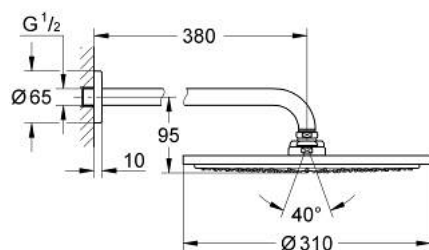

10 073 8MS 00 RAINSHOWER COSMOPOLITAN 310 SET DE DOUCHE DE TÊTE 380 MM, 1 JET

DESCRIPTION DU PRODUIT

- Couleur: satin steel
- constitué de :
- douche de tête Rainshower Cosmopolitan 310
- en métal
- 1 jet: Rain
- bras de douche Rainshower 380 mm
- GROHE EcoJoy technologie d'économie d'eau
- débit maximal (à 3 bar): 8 l/min
- GROHE DreamSpray : répartition uniforme du flux entre tous les diffuseurs
- Finition GROHE LongLife
- GROHE SpeedClean : le calcaire disparaît en un tour de main

10 073 8MS 00 **RAINSHOWER COSMOPOLITAN 310 SET DE DOUCHE DE TÊTE 380 MM, 1 JET**

PIÈCES DE RECHANGE, octobre 2022 – maintenant

1: rosace (Numéro de commande 11741MS0)

2: jeu de pièces de rechange (Numéro de commande 45933000)