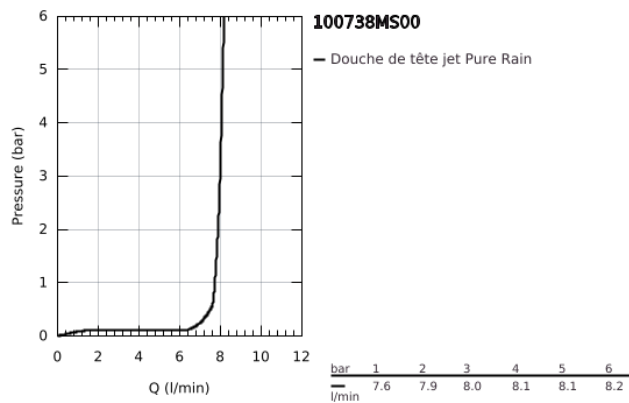

10 073 8MS 00 RAINSHOWER COSMOPOLITAN 310 SET DE DOUCHE DE TÊTE 380 MM, 1 JET

DESCRIPTION DU PRODUIT

- Couleur: satin steel
- constitué de :
- douche de tête Rainshower Cosmopolitan 310
- en métal
- 1 jet: Rain
- bras de douche Rainshower 380 mm
- GROHE EcoJoy technologie d'économie d'eau
- débit maximal (à 3 bar): 8 l/min
- GROHE DreamSpray : répartition uniforme du flux entre tous les diffuseurs
- Finition GROHE LongLife
- GROHE SpeedClean : le calcaire disparaît en un tour de main

10 073 8MS 00 **RAINSHOWER COSMOPOLITAN 310 SET DE DOUCHE DE TÊTE 380 MM, 1 JET**

PIÈCES DE RECHANGE, octobre 2022 – maintenant

1: rosace (Numéro de commande 11741MS0)

2: jeu de pièces de rechange (Numéro de commande 45933000)