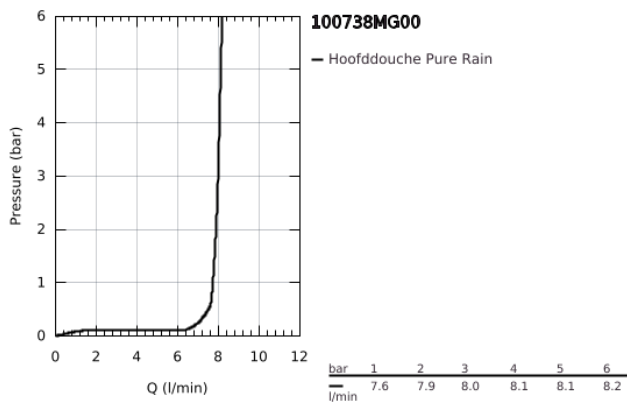

## 10 073 8MG 00 RAINSHOWER COSMOPOLITAN 310 HOOFDDOUCHESET 380 MM, 1 STRAALSOORT

### PRODUCTOMSCHRIJVING

- Kleur: satin graphite
- bestaande uit:
  - hoofddouche Rainshower Cosmopolitan 310
  - materiaal: metaal
  - 1 straal: Rain
  - douchearm Rainshower 380 mm
- GROHE EcoJoy waterbesparende technologie
- maximale doorstroming (bij 3 bar): 8 l/min
- GROHE DreamSpray: optimaal straalpatroon
- GROHE LongLife finish
- GROHE SpeedClean antikalksysteem