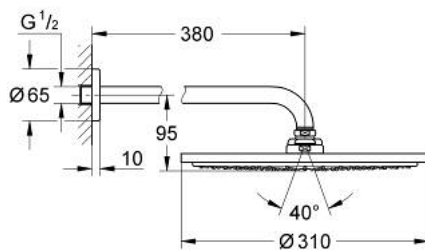

## 10 073 8MG 00 RAINSHOWER COSMOPOLITAN 310 HOOFDDOUCHESET 380 MM, 1 STRAALSOORT

### PRODUCTOMSCHRIJVING

- Kleur: satin graphite
- bestaande uit:
  - hoofddouche Rainshower Cosmopolitan 310
  - materiaal: metaal
  - 1 straal: Rain
  - douchearm Rainshower 380 mm
- GROHE EcoJoy waterbesparende technologie
- maximale doorstroming (bij 3 bar): 8 l/min
- GROHE DreamSpray: optimaal straalpatroon
- GROHE LongLife finish
- GROHE SpeedClean antikalksysteem

10 073 8MG 00 **RAINSHOWER COSMOPOLITAN 310 HOOFDDOUCHESET 380 MM, 1  
STRAALSOORT**

**RESERVEONDERDELEN** , oktober 2022 – nu

1: rozet (Bestelnummer 11741MG0)

2: Dichtingsset (Bestelnummer 45933000)