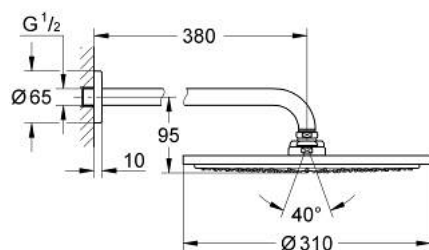

10 073 8MG 00 RAINSHOWER COSMOPOLITAN 310 SET DE DOUCHE DE TÊTE 380 MM, 1 JET

DESCRIPTION DU PRODUIT

- Couleur: satin graphite
- constitué de :
- douche de tête Rainshower Cosmopolitan 310
- en métal
- 1 jet: Rain
- bras de douche Rainshower 380 mm
- GROHE EcoJoy technologie d'économie d'eau
- débit maximal (à 3 bar): 8 l/min
- GROHE DreamSpray : répartition uniforme du flux entre tous les diffuseurs
- Finition GROHE LongLife
- GROHE SpeedClean : le calcaire disparaît en un tour de main

10 073 8MG 00 **RAINSHOWER COSMOPOLITAN 310 SET DE DOUCHE DE TÊTE 380 MM, 1 JET**

PIÈCES DE RECHANGE, octobre 2022 – maintenant

1: rosace (Numéro de commande 11741MG0)

2: jeu de pièces de rechange (Numéro de commande 45933000)