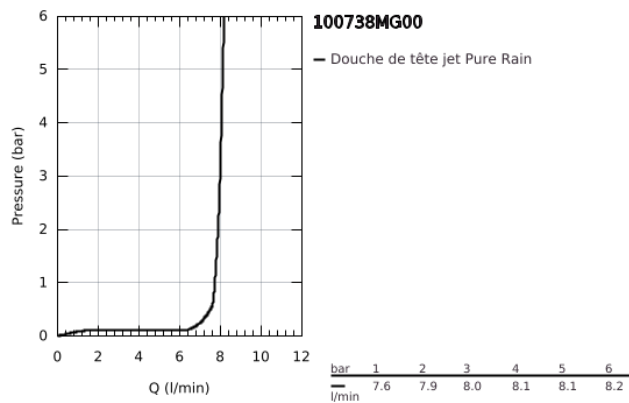

10 073 8MG 00 RAINSHOWER COSMOPOLITAN 310 SET DE DOUCHE DE TÊTE 380 MM, 1 JET

DESCRIPTION DU PRODUIT

- Couleur: satin graphite
- constitué de :
- douche de tête Rainshower Cosmopolitan 310
- en métal
- 1 jet: Rain
- bras de douche Rainshower 380 mm
- GROHE EcoJoy technologie d'économie d'eau
- débit maximal (à 3 bar): 8 l/min
- GROHE DreamSpray : répartition uniforme du flux entre tous les diffuseurs
- Finition GROHE LongLife
- GROHE SpeedClean : le calcaire disparaît en un tour de main

10 073 8MG 00 **RAINSHOWER COSMOPOLITAN 310 SET DE DOUCHE DE TÊTE 380 MM, 1 JET**

PIÈCES DE RECHANGE, octobre 2022 – maintenant

1: rosace (Numéro de commande 11741MG0)

2: jeu de pièces de rechange (Numéro de commande 45933000)